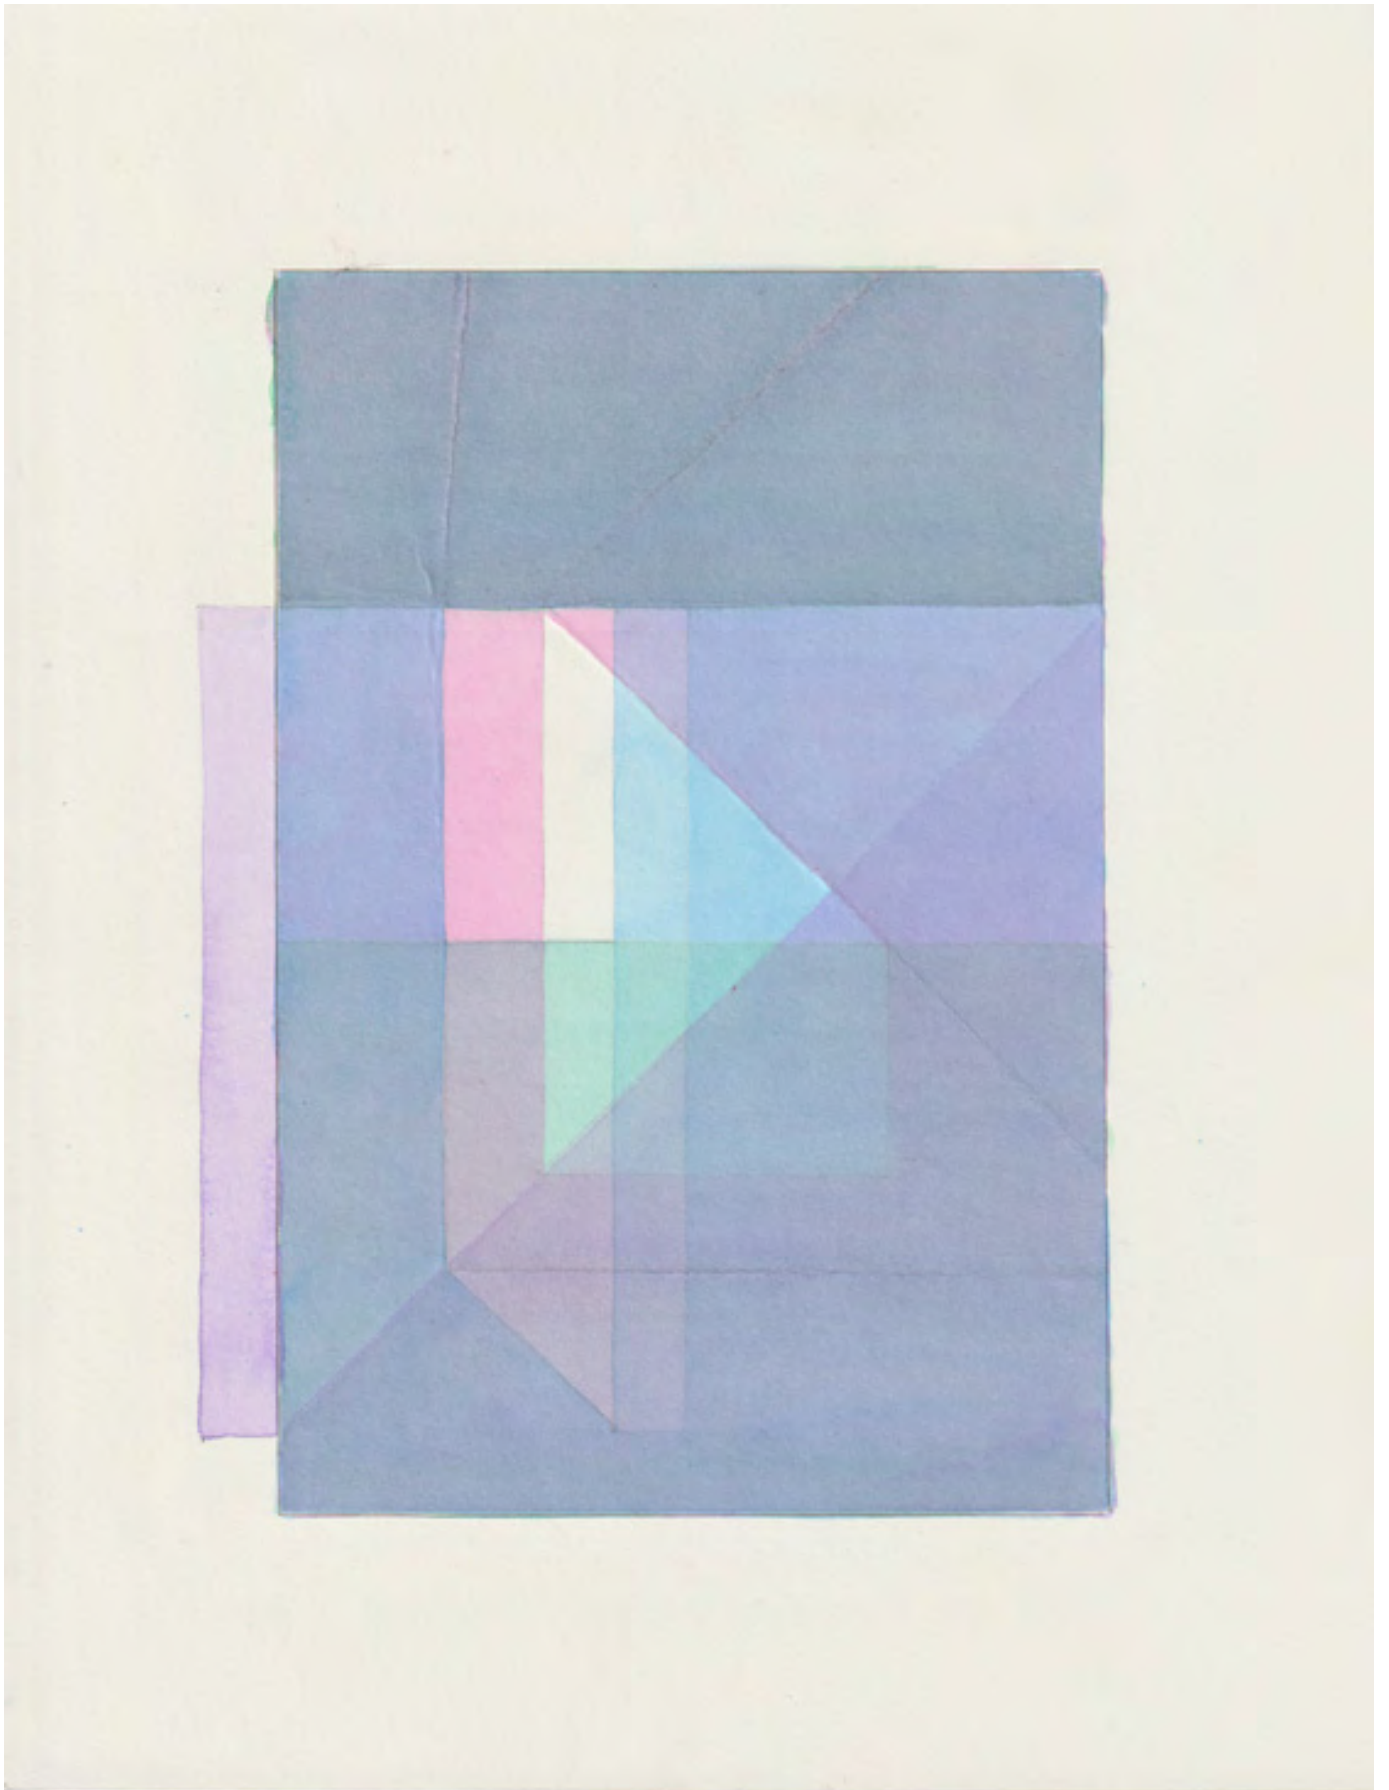

MICHELIN KOBER • *CLOSE DISTANCE* • AUSSTELLUNGSANSICHT KUNSTRAUM 34 STUTT GART