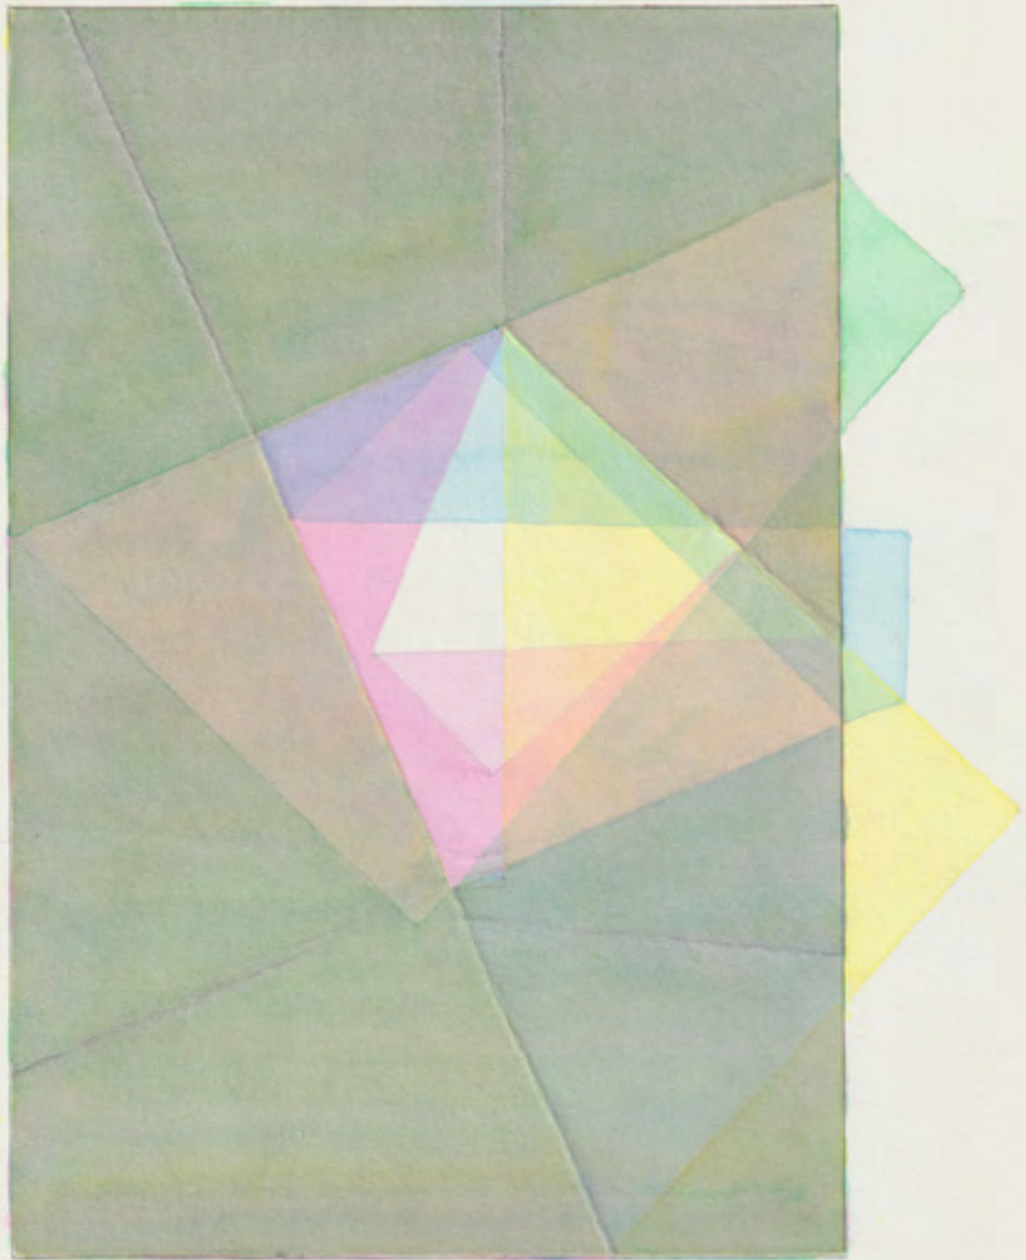

**MICHELIN KOBER • FOLDING EXPANDED COLOURED POSITIVE • VIOLET, GREEN, RED, BLUE,
NO1 • 2021 • TUSCHE AUF PAPIER AUF PASSEPARTOUTKARTON • CA26X20CM**