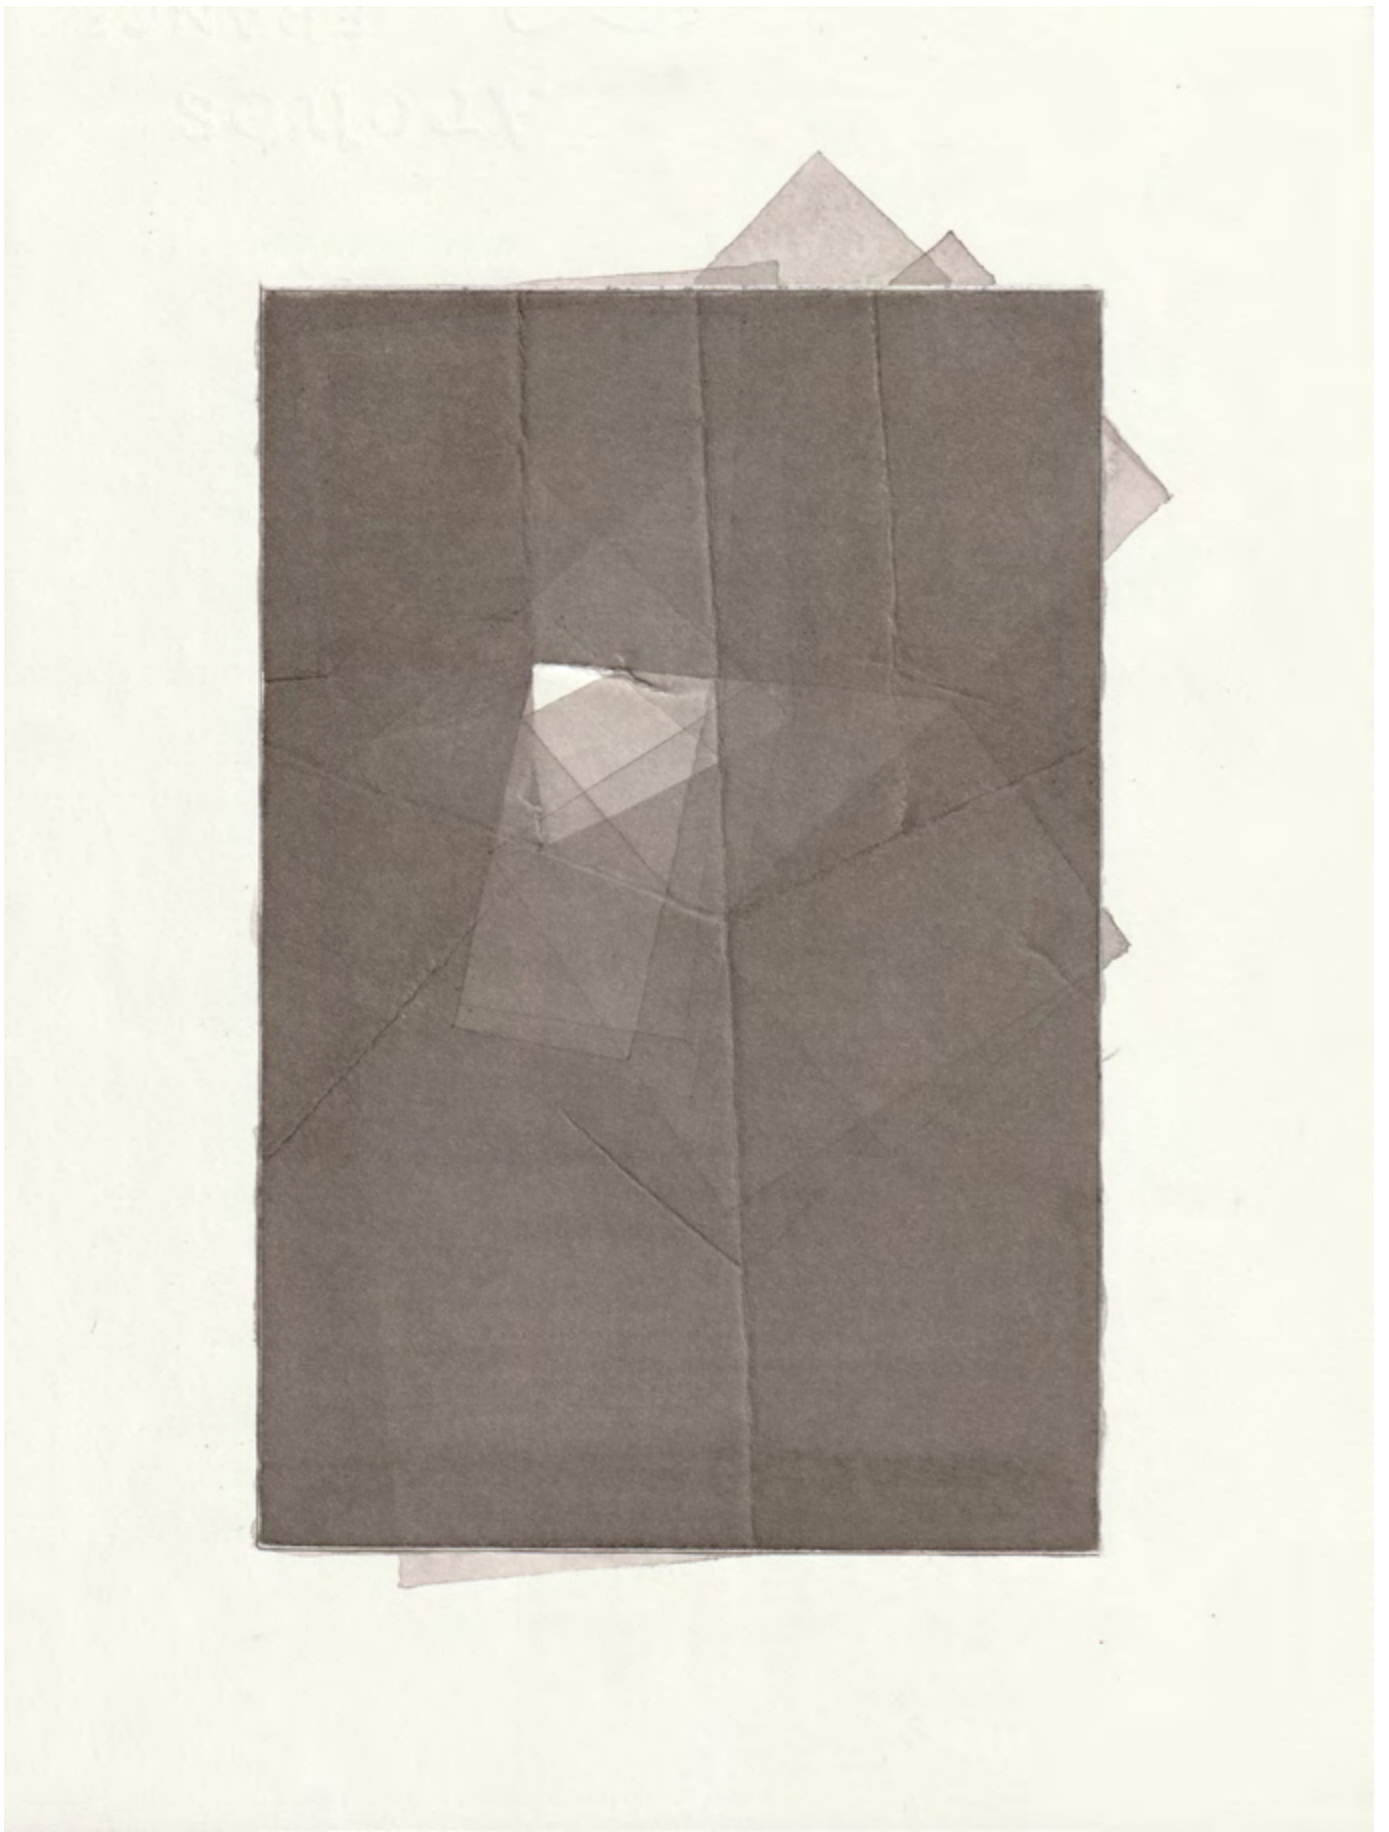

MICHELIN KOBER • *CLOSE DISTANCE* • AUSSTELLUNGSANSICHT KUNSTRAUM 34 STUTTGART