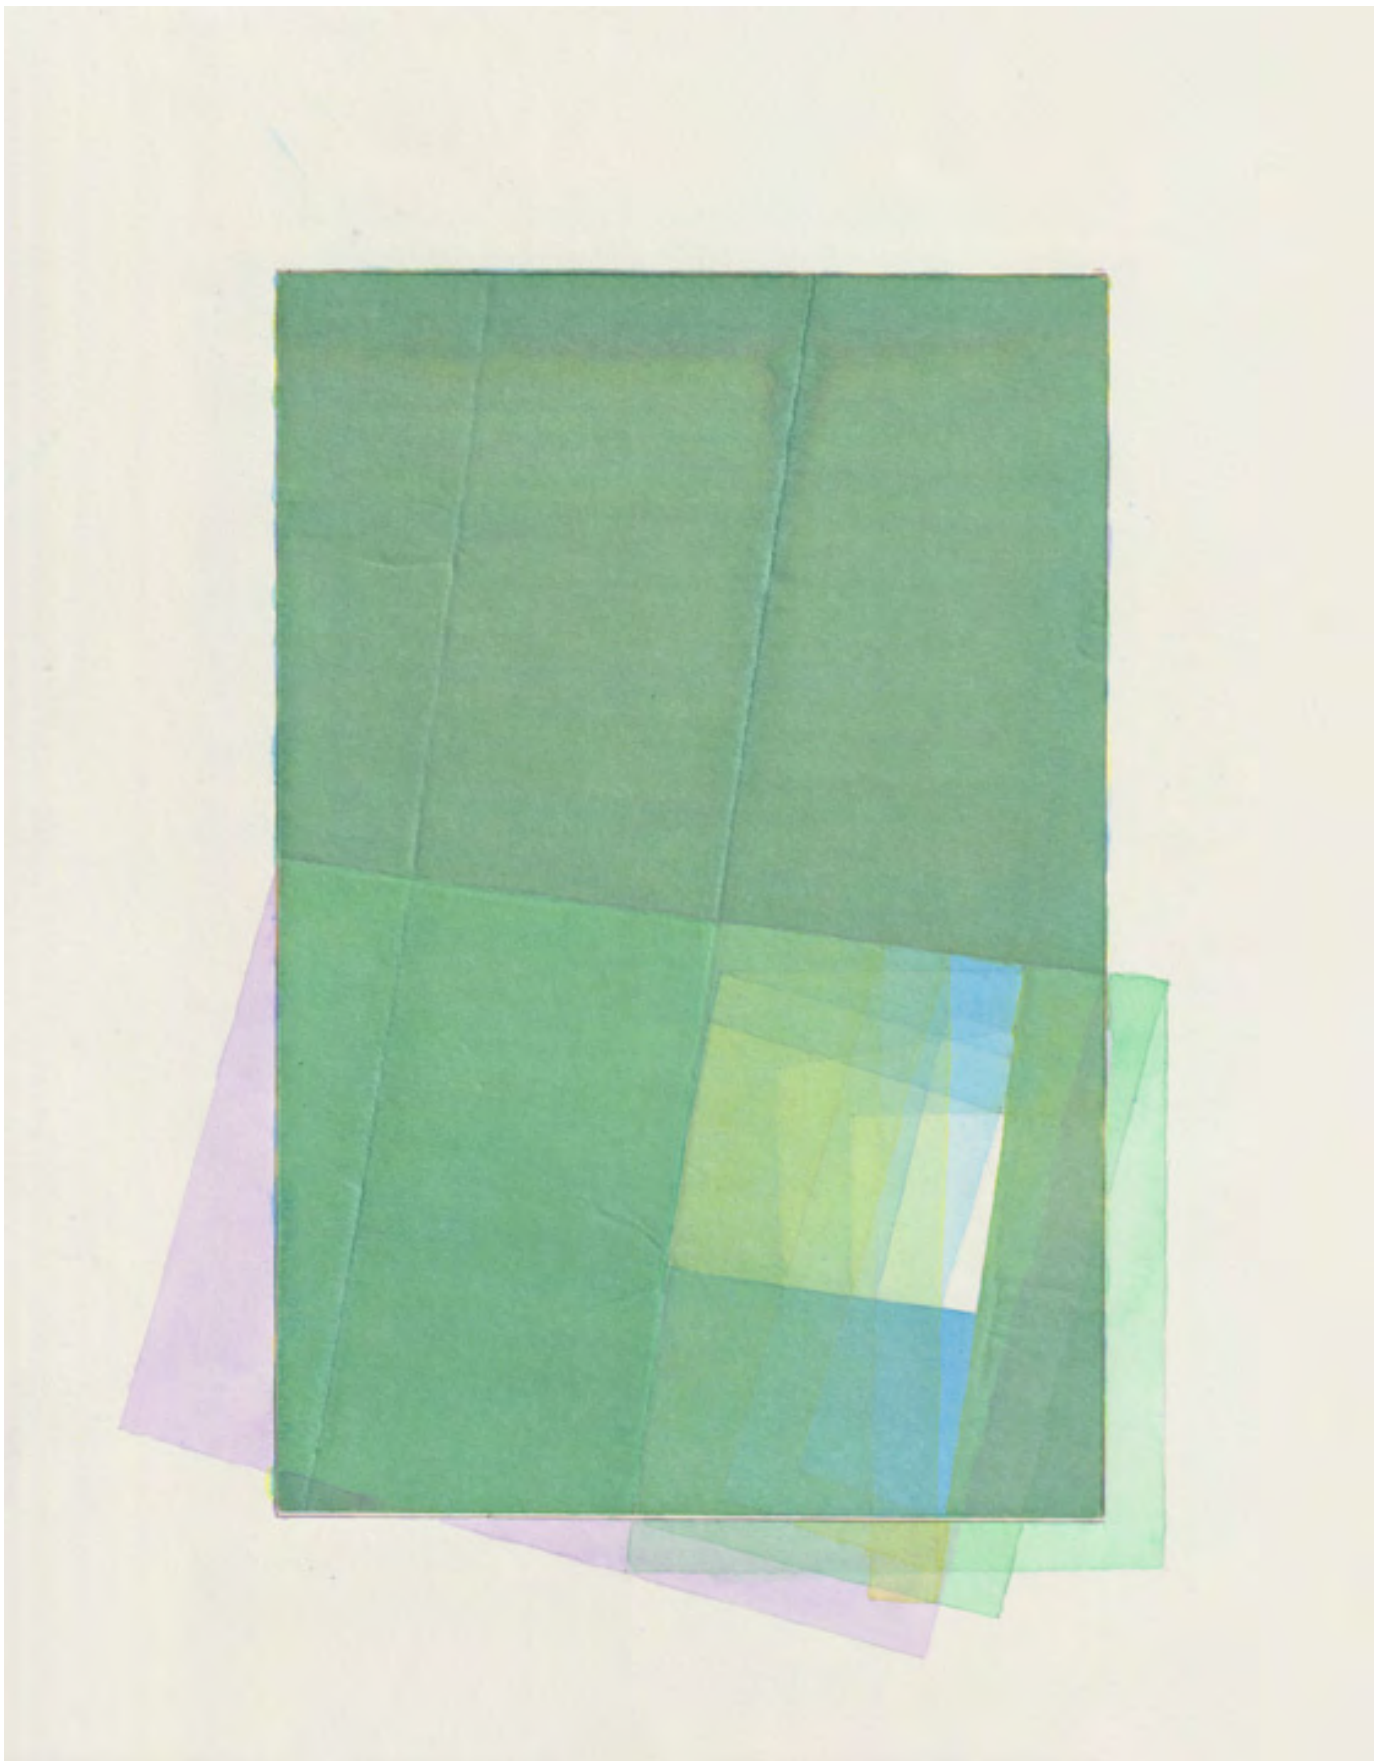

MICHELIN KOBER • *CLOSE DISTANCE* • AUSSTELLUNGSANSICHT KUNSTRAUM 34 STUTTGART