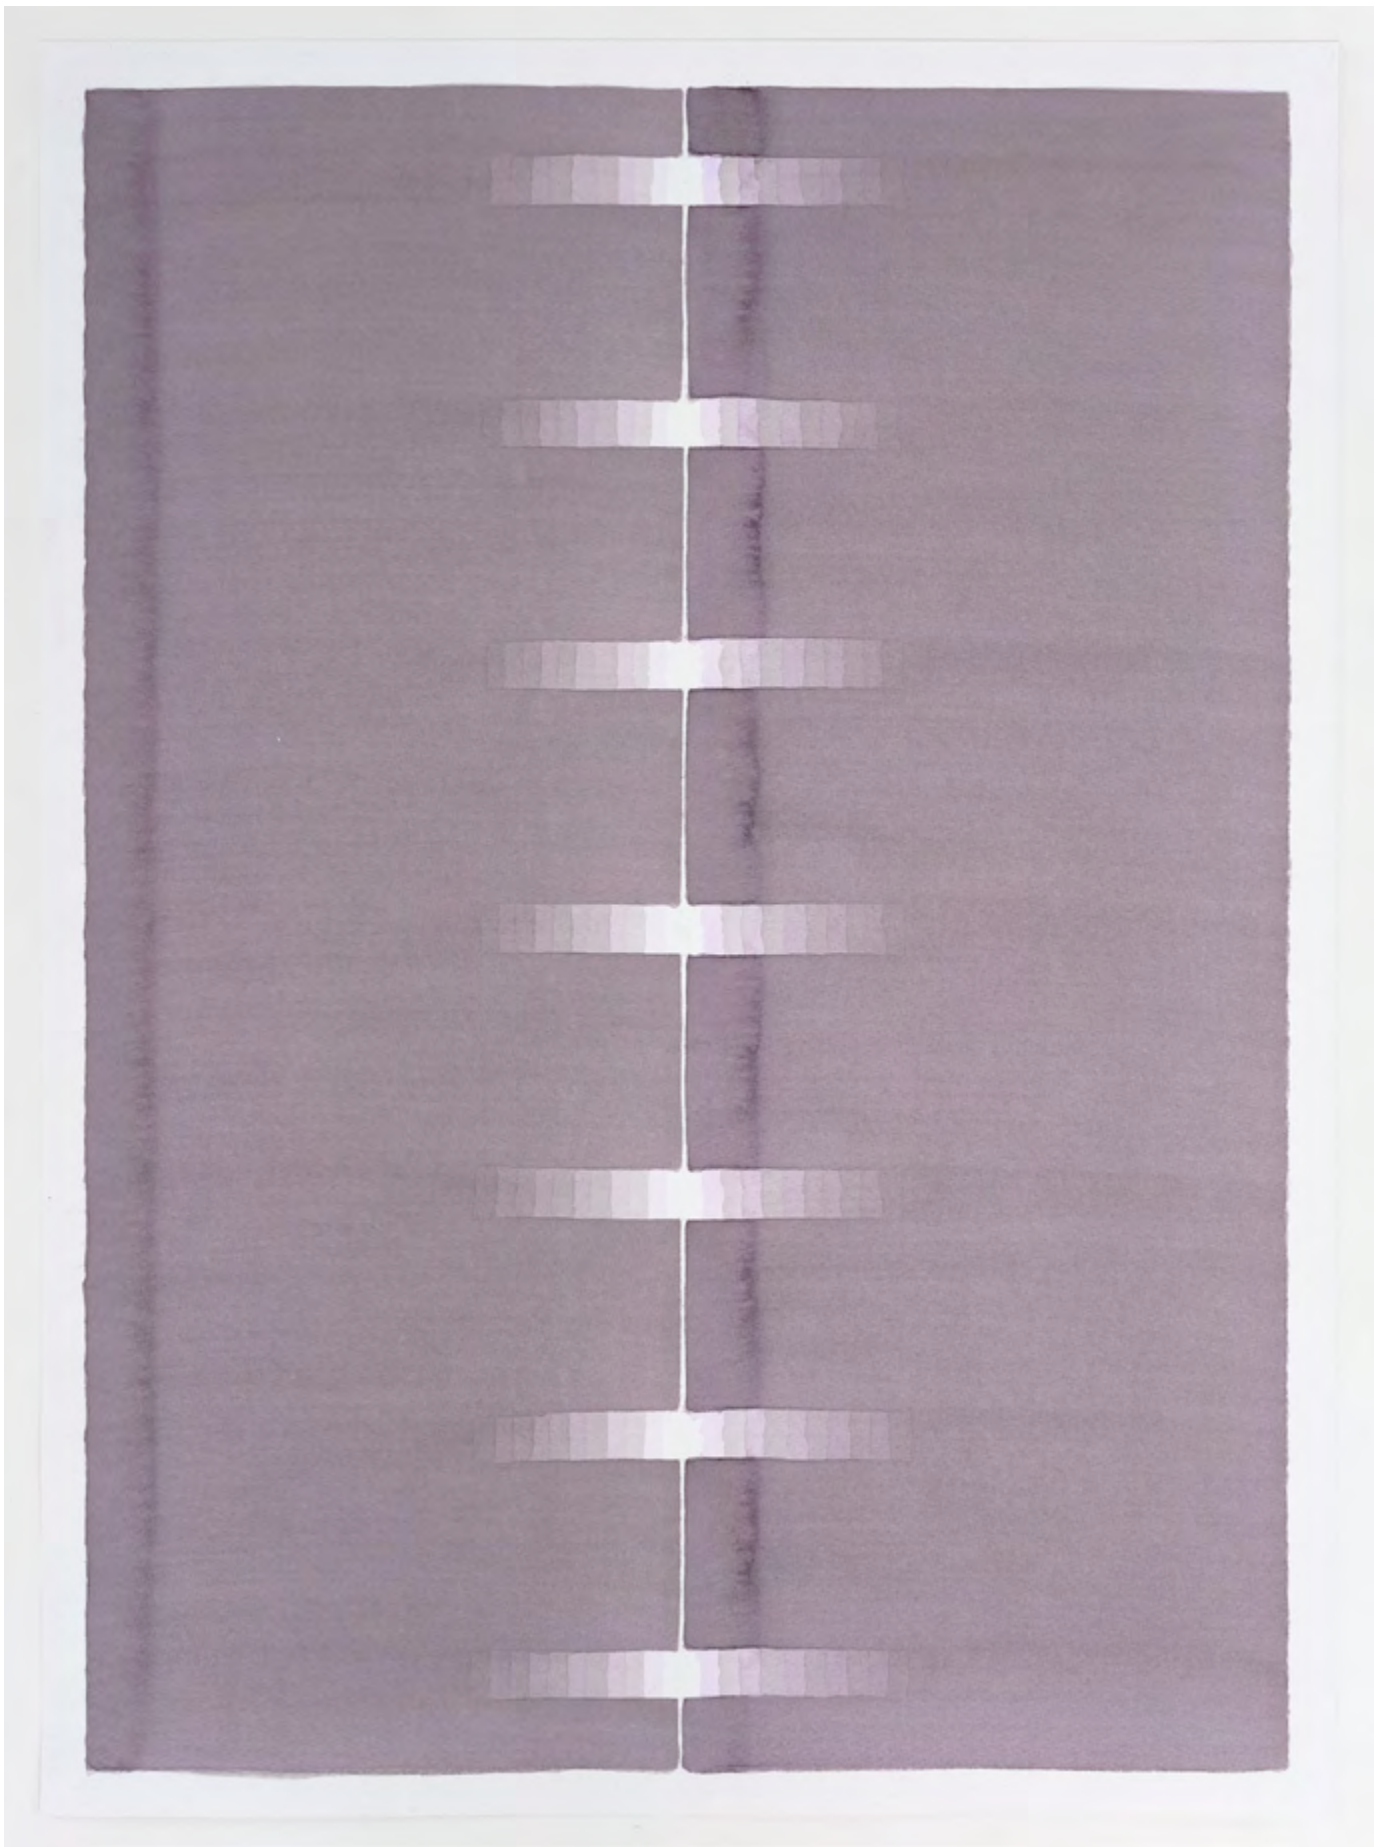

CLOSE DISTANCE • 2023

VON MICHELIN KOBER

Ausstellung im Kunstraum 34 Stuttgart gemeinsam mit Melanie Lachieze-Rey

MICHELIN KOBER • *CLOSE DISTANCE* • AUSSTELLUNGSANSICHT KUNSTRAUM 34 STUTTGART

MICHELIN KOBER • *CLOSE DISTANCE* • AUSSTELLUNGSANSICHT KUNSTRAUM 34 STUTT GART

MICHELIN KOBER • *CLOSE DISTANCE* • AUSSTELLUNGSANSICHT KUNSTRAUM 34 STUTTART

MICHELIN KOBER • 7 STRIPES_BLACK NO2 • 2023 • TUSCHE AUF BÜTTENPAPIER • CA72X52CM

MICHELIN KOBER • 7 STRIPES_BLACK NO1 • 2023 • TUSCHE AUF BÜTTENPAPIER • CA72X52CM

MICHELIN KOBER • 7 STRIPES_BLACK-MAGENTA • 2023 • TUSCHE AUF BÜTTENPAPIER • CA72X52CM

[HTTP://WWW.INSTAGRAM.COM/MICHELINKOBER/](http://www.instagram.com/michelinkober/)

[HTTP://WWW.INSTAGRAM.COM/MICHELINKOBER/](http://www.instagram.com/michelinkober/)