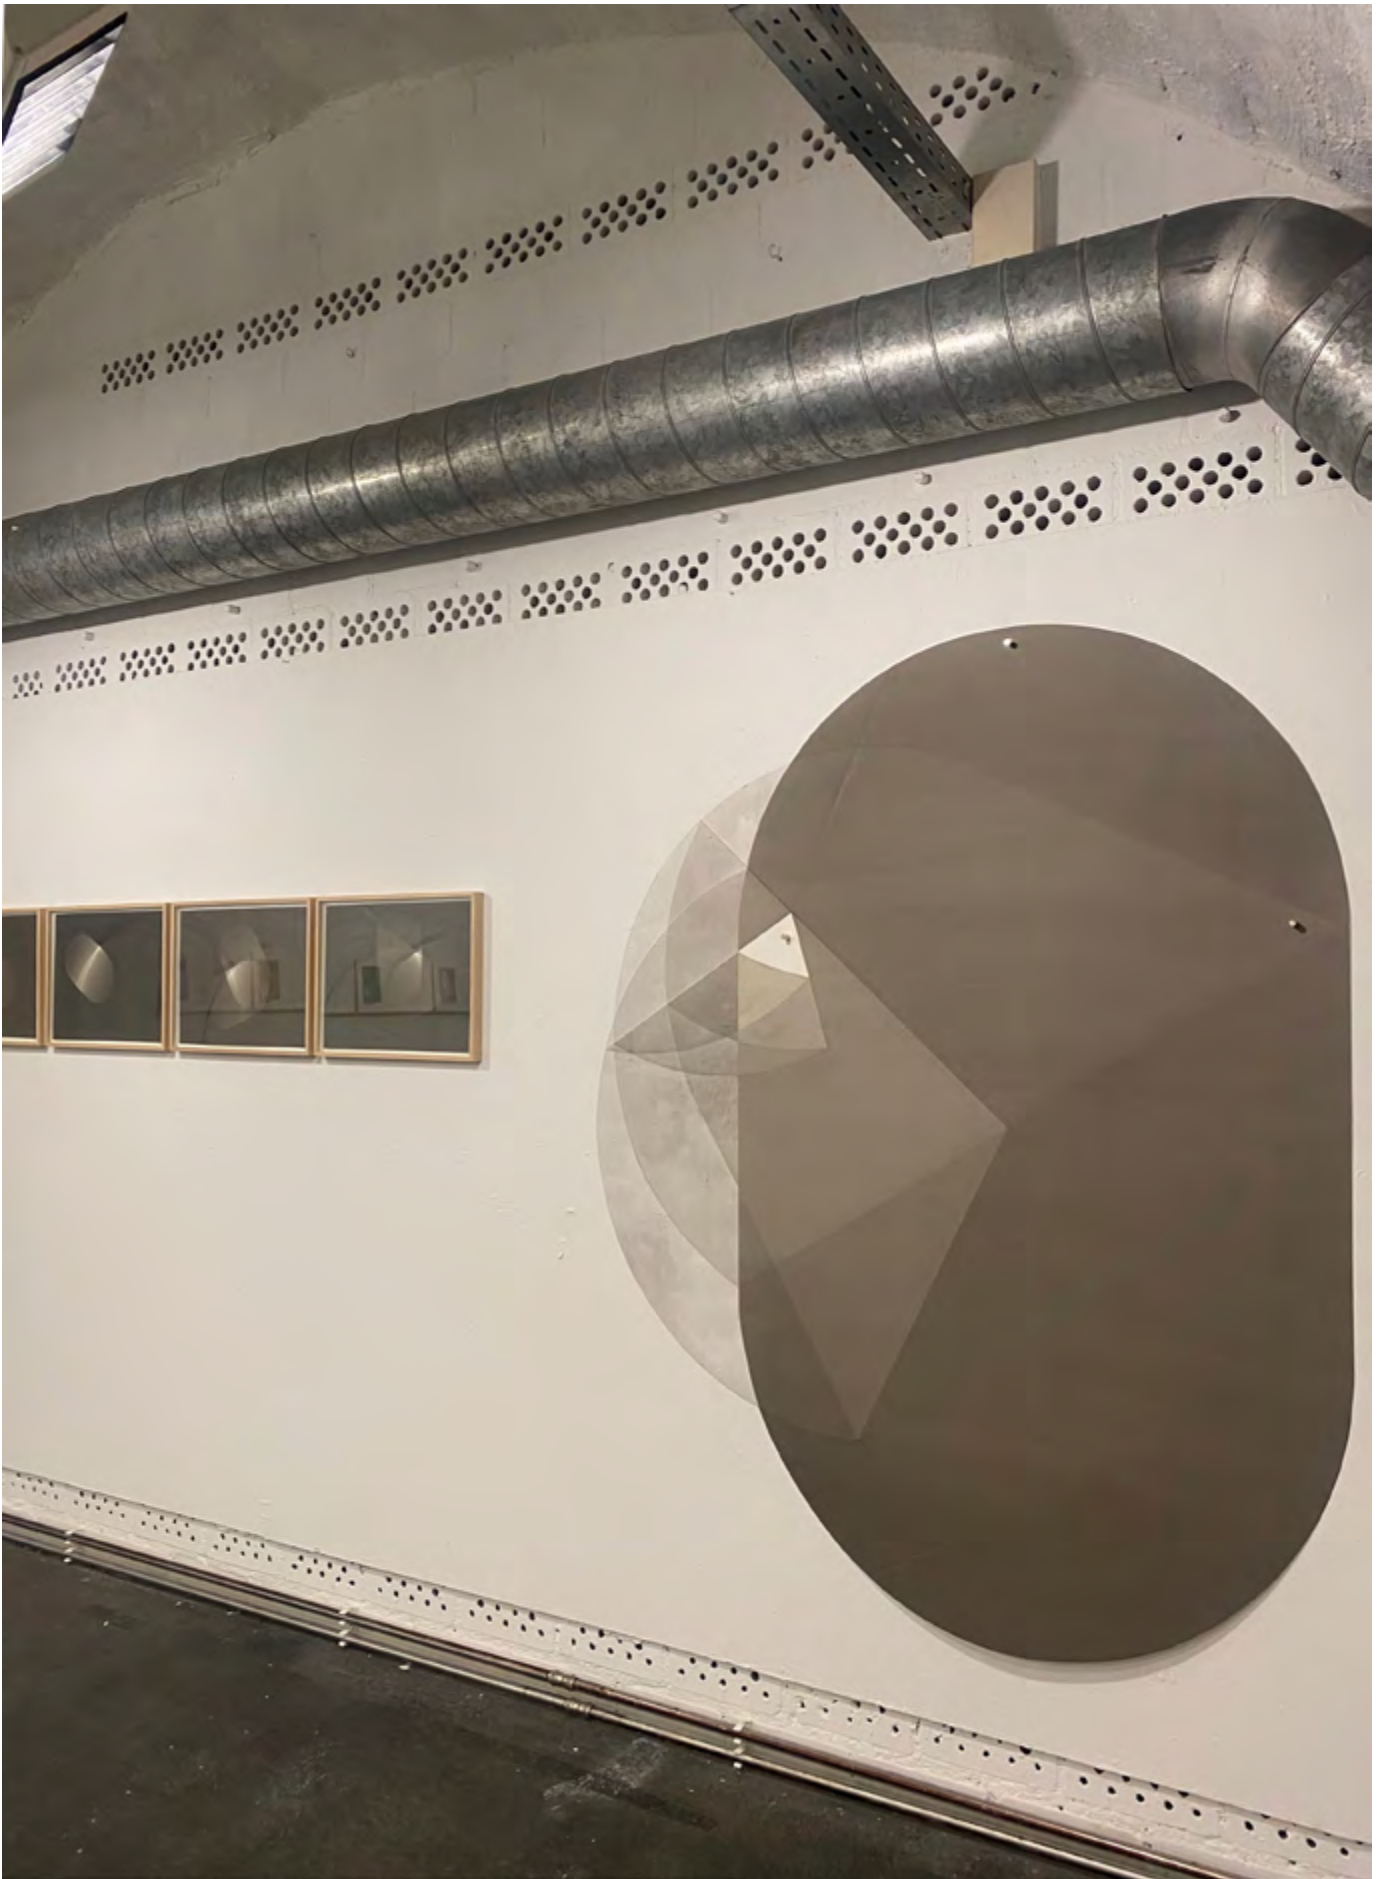

MICHELIN KOBER • IN TOUCH • TUSCHE AUF BÜTTENPAPIER • 2021 • 8TLG ARBEIT JE CA50X40CM • (BODENANARBEIT MELANIE LACHIEZE-REY)