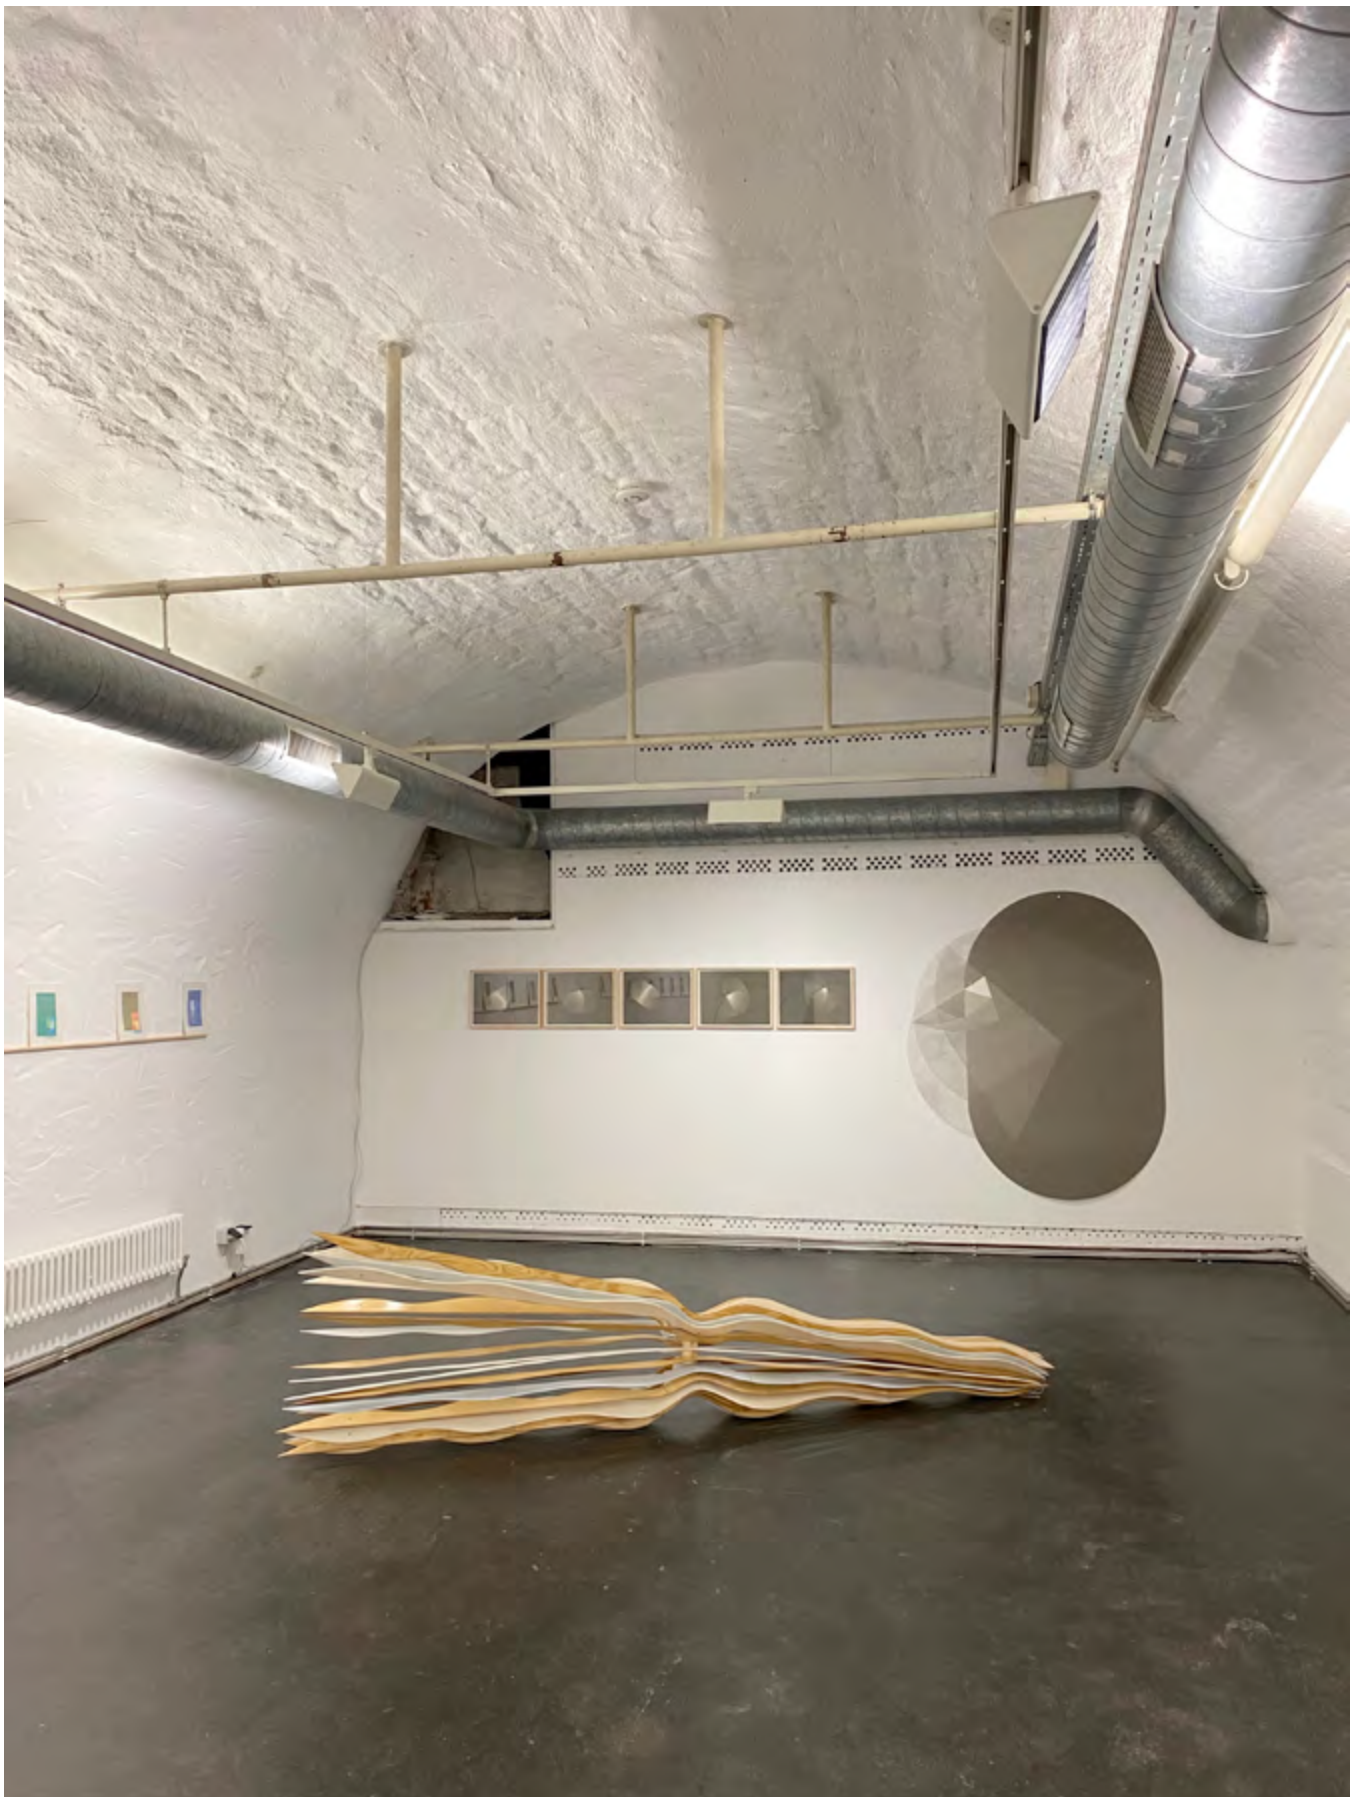

CLOSE DISTANCE • 2023

VON MICHELIN KOBER

Ausstellung im Kunstraum 34 Stuttgart gemeinsam mit Melanie Lachieze-Rey

MICHELIN KOBER • *CLOSE DISTANCE* • AUSSTELLUNGSANSICHT KUNSTRAUM 34 STUTTGART

MICHELIN KOBER • *CLOSE DISTANCE* • AUSSTELLUNGSANSICHT KUNSTRAUM 34 STUTT GART

MICHELIN KOBER • IN TOUCH • TUSCHE AUF BÜTTENPAPIER • 2021 • 8TLG ARBEIT JE CA50X40CM • (BODENANARBEIT MELANIE LACHIEZE-REY)

**MICHELIN KOBER • FOLDING EXPANDED ON WALL OVAL NO1 • TUSCHE AUF PAPIER AUF WAND
• CA190X120CM**

MICHELIN KOBER • *CLOSE DISTANCE* • AUSSTELLUNGSANSICHT KUNSTRAUM 34 STUTTGART

**MICHELIN KOBER • FOLDING EXPANDED BLACK POSITIVE N007 • 2021 • TUSCHE AUF PAPIER
AUF PASSEPARTOUTKARTON • CA26X20CM**

MICHELIN KOBER • *CLOSE DISTANCE* • AUSSTELLUNGSANSICHT KUNSTRAUM 34 STUTTGART