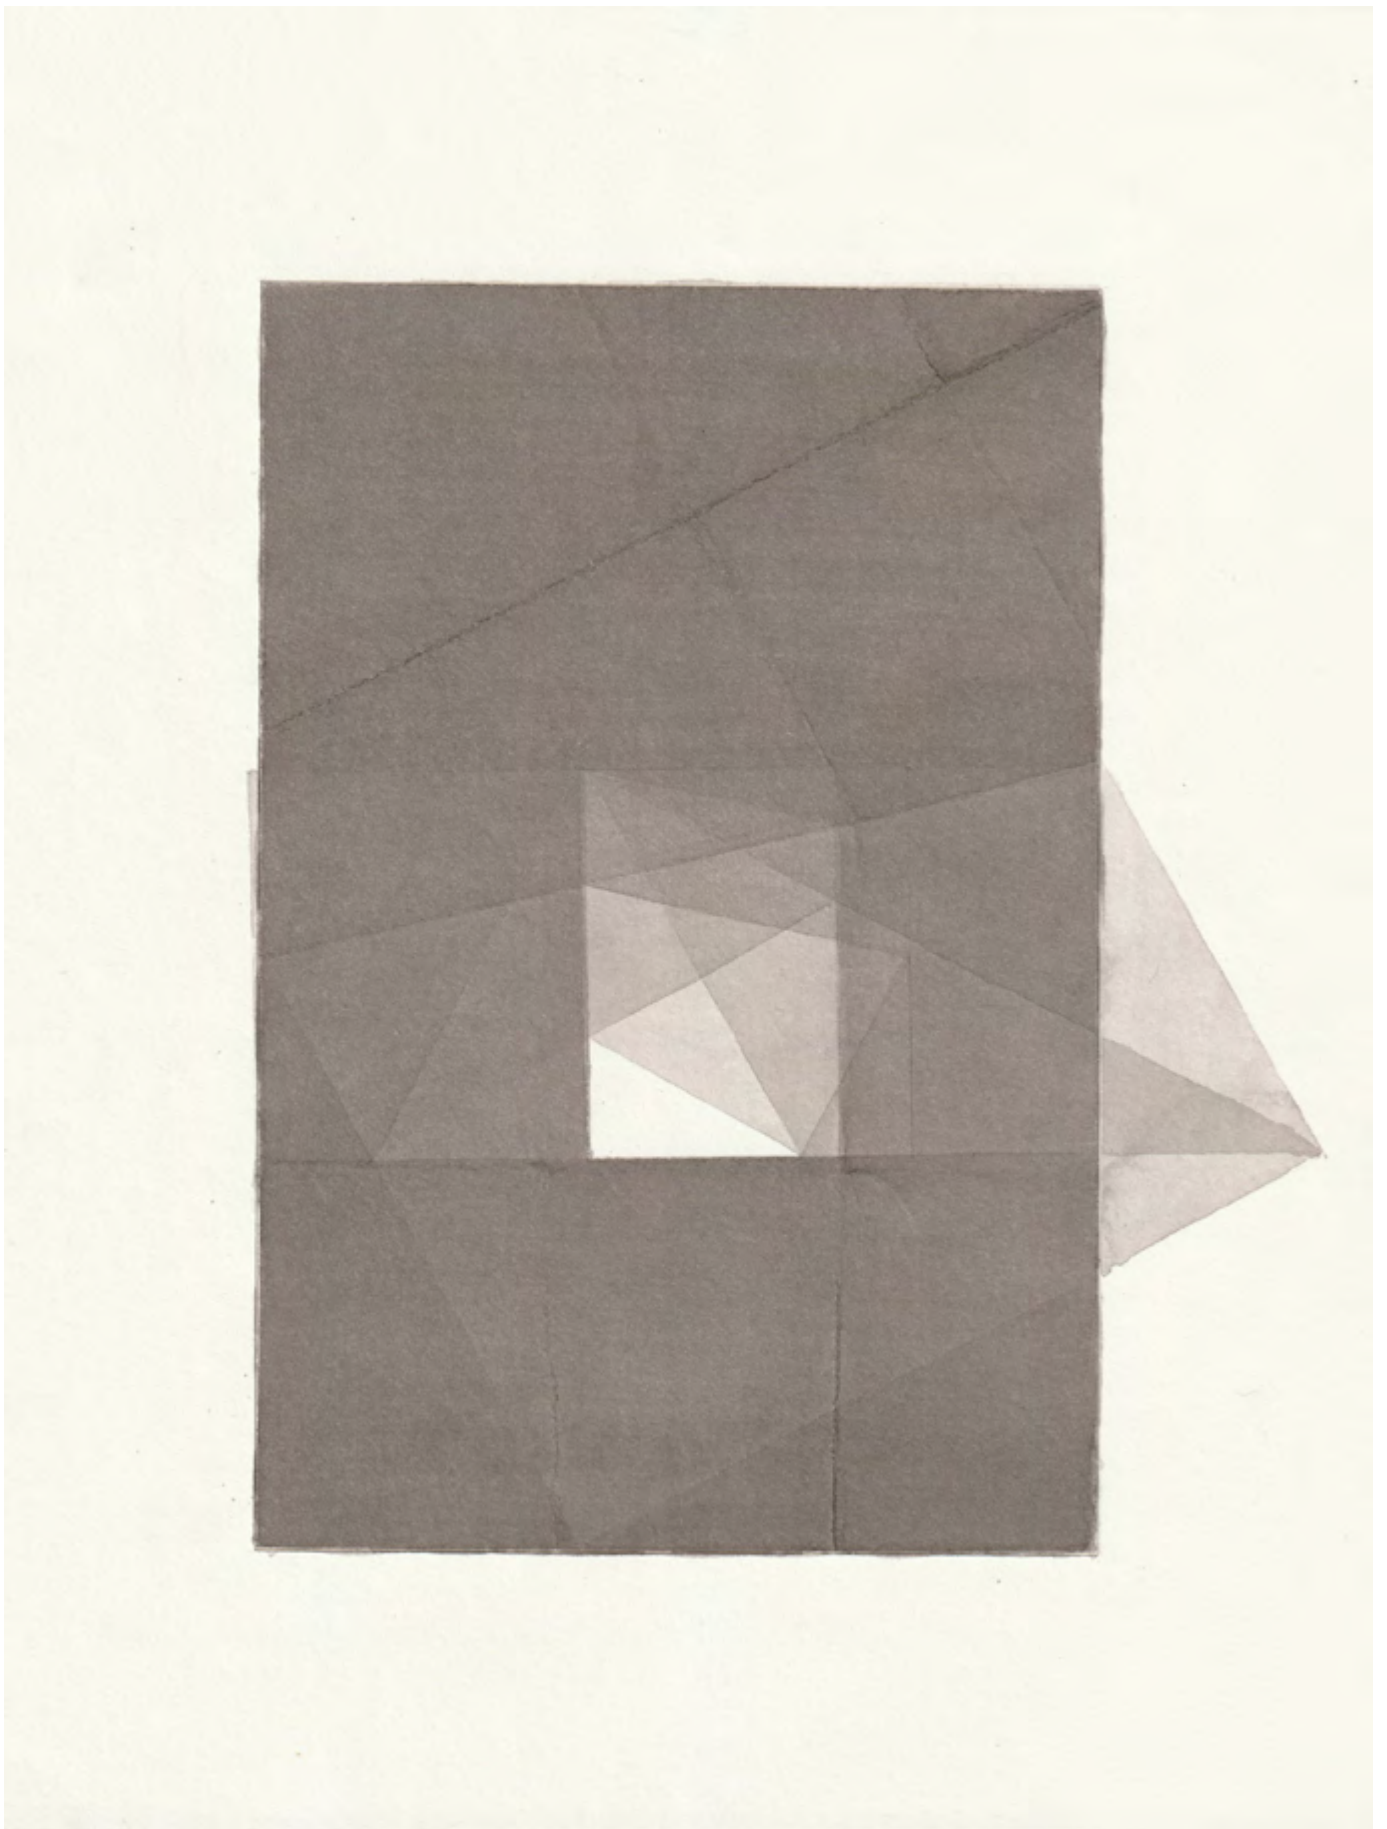

MICHELIN KOBER • FOLDING EXPANDED COLOURED POSITIVE • BLUE, YELLOW, VIOLET, GREEN, NO6 • 2021 • TUSCHE AUF PAPIER AUF PASSEPARTOUTKARTON • CA26X20CM

MICHELIN KOBER • FOLDING EXPANDED BLACK POSITIVE M003 • 2021 • TUSCHE AUF PAPIER
AUF PASSEPARTOUTKARTON • CA26X20CM