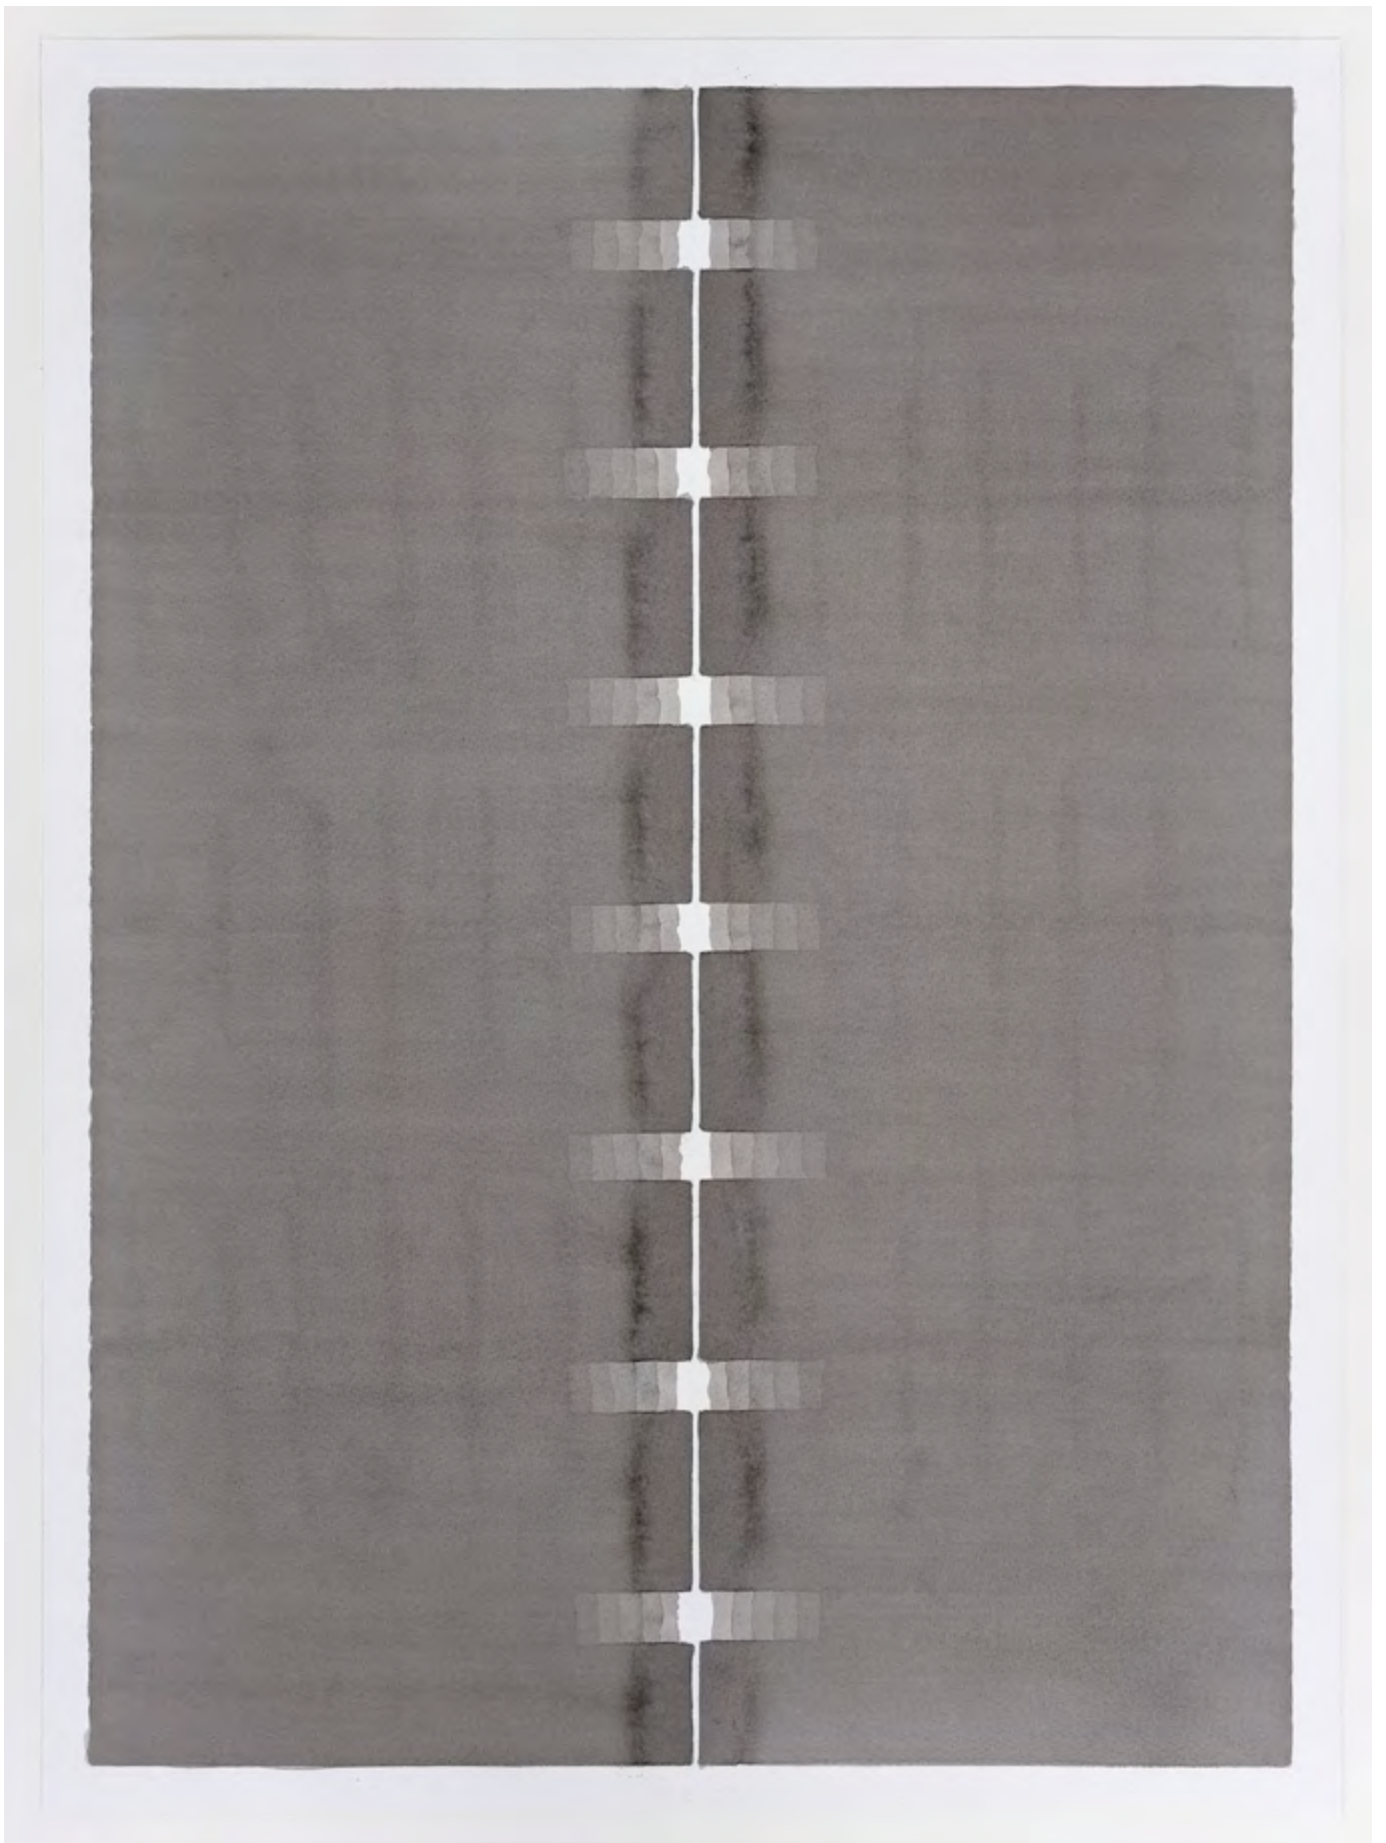

CLOSE DISTANCE • 2023

VON MICHELIN KOBER

Ausstellung im Kunstraum 34 Stuttgart gemeinsam mit Melanie Lachieze-Rey

MICHELIN KOBER • *CLOSE DISTANCE* • AUSSTELLUNGSANSICHT KUNSTRAUM 34 STUTTGART

MICHELIN KOBER • *CLOSE DISTANCE* • AUSSTELLUNGSANSICHT KUNSTRAUM 34 STUTT GART

MICHELIN KOBER • *CLOSE DISTANCE* • AUSSTELLUNGSANSICHT KUNSTRAUM 34 STUTTART

MICHELIN KOBER • 7 STRIPES_BLACK NO2 • 2023 • TUSCHE AUF BÜTTENPAPIER • CA72X52CM

MICHELIN KOBER • 7 STRIPES_BLACK NO1 • 2023 • TUSCHE AUF BÜTTENPAPIER • CA72X52CM

MICHELIN KOBER • 7 STRIPES_BLACK-MAGENTA • 2023 • TUSCHE AUF BÜTTENPAPIER • CA72X52CM

[HTTP://WWW.INSTAGRAM.COM/MICHELINKOBER/](http://www.instagram.com/michelinkober/)

[HTTP://WWW.INSTAGRAM.COM/MICHELINKOBER/](http://www.instagram.com/michelinkober/)

<http://www.youtube.com/@michelinkober>

MICHELIN KOBER • *CLOSE DISTANCE* • AUSSTELLUNGSANSICHT KUNSTRAUM 34 STUTTGART

**MICHELIN KOBER • FOLDING EXPANDED COLOURED POSITIVE • VIOLET, GREEN, YELLOW,
BLUE NO5 • 2021 • TUSCHE AUF PAPIER AUF PASSEPARTOUTKARTON • CA26X20CM**