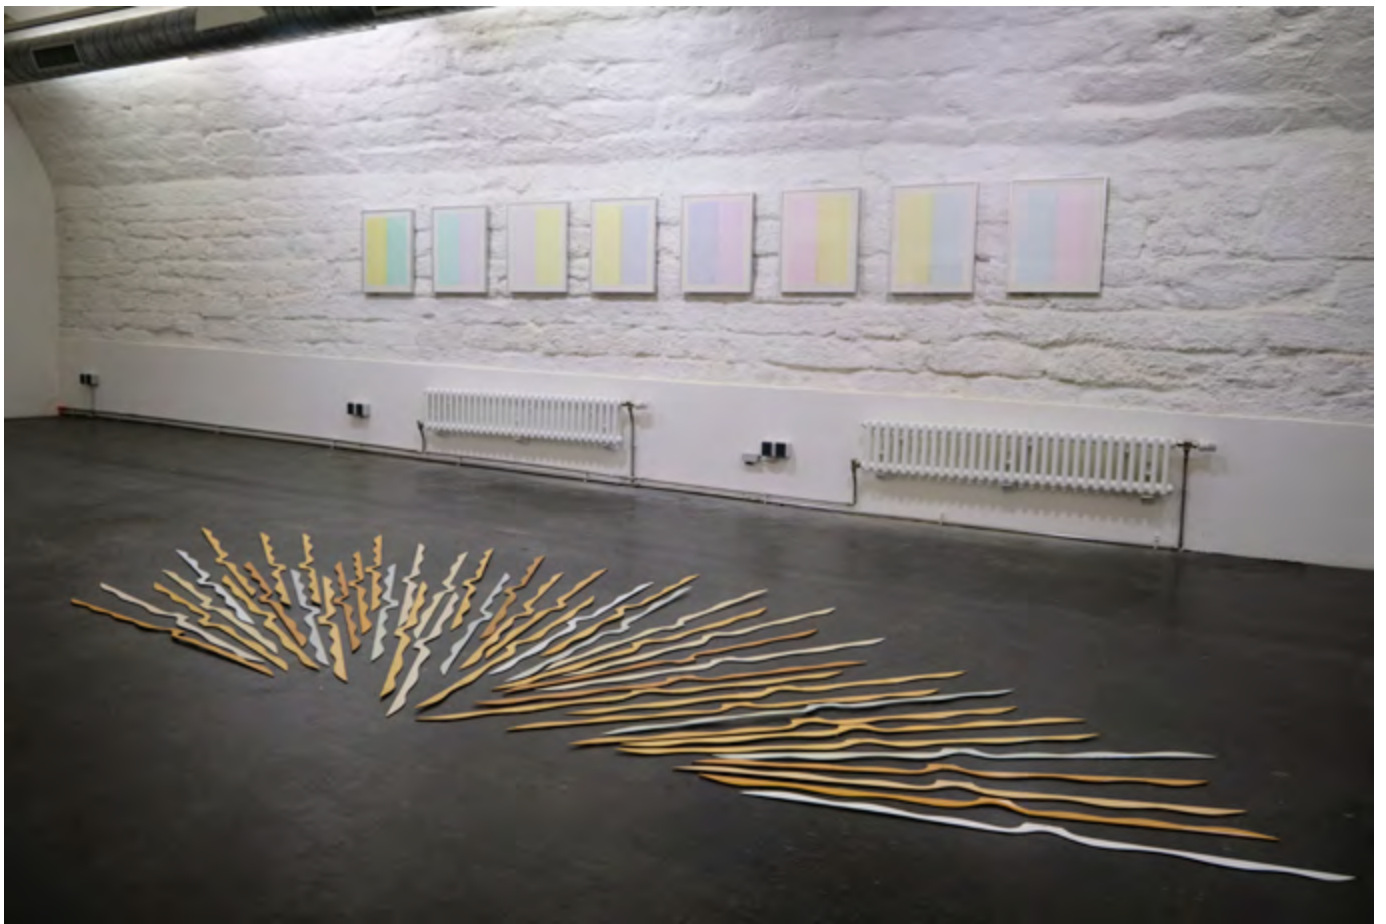

**MICHELIN KOBER • FOLDING EXPANDED ON WALL OVAL NO2 • TUSCHE AUF PAPIER AUF WAND
• CA190X120CM • (BODENANARBEIT MELANIE LACHIEZE-REY)**