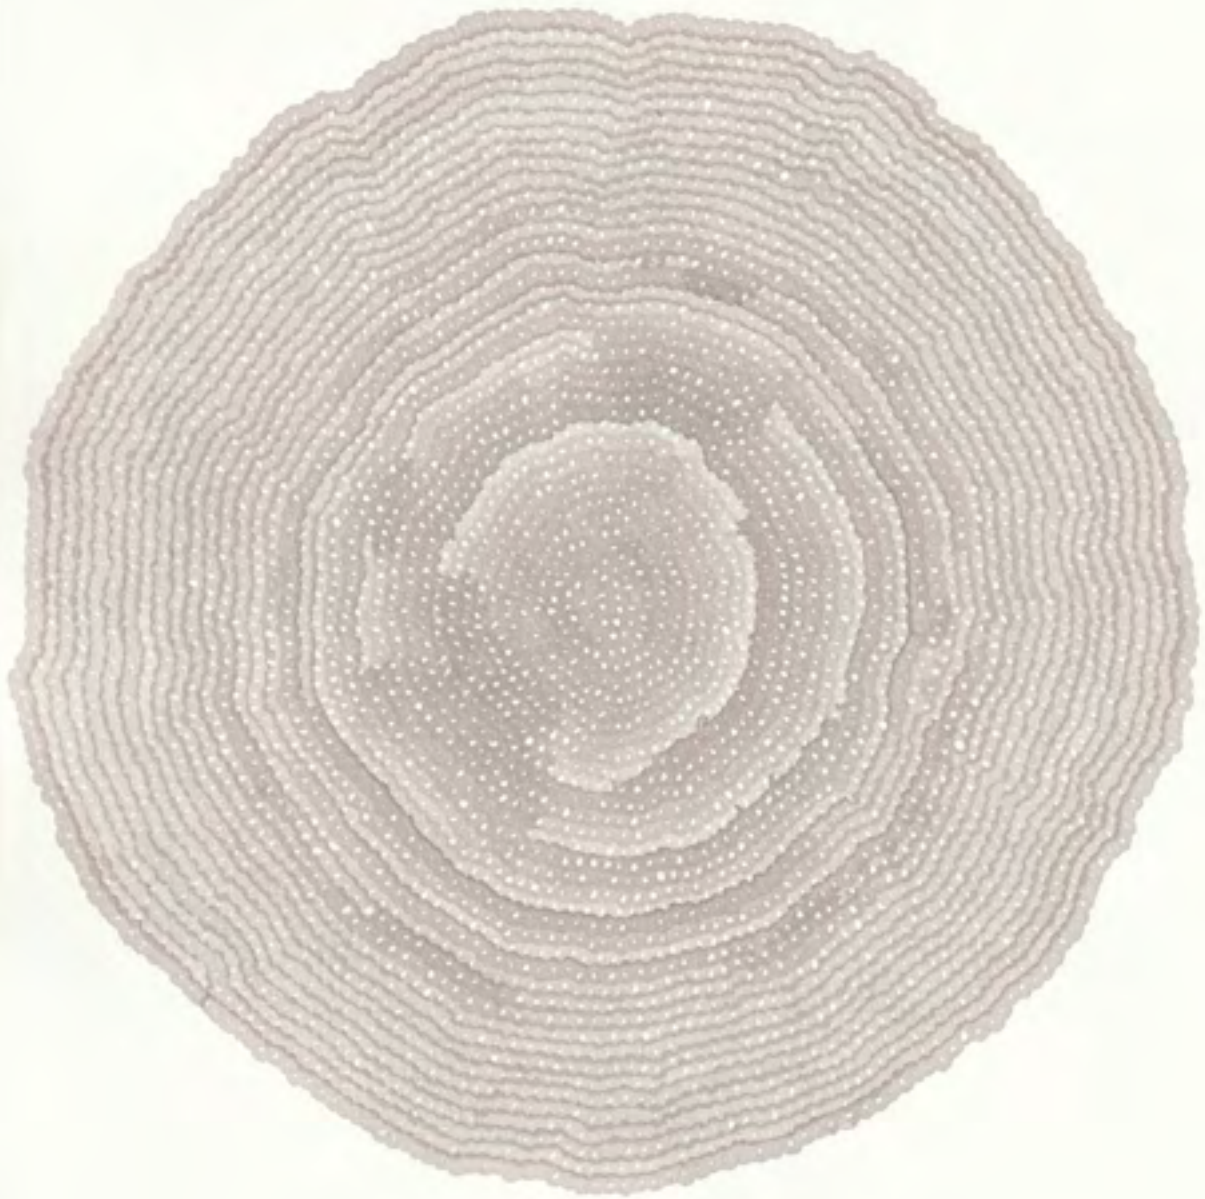

MICHELIN KOBER • *MELTING SQUIGGLE NO 11* • 2020
Tusche auf Papier • 24 x 18 x cm