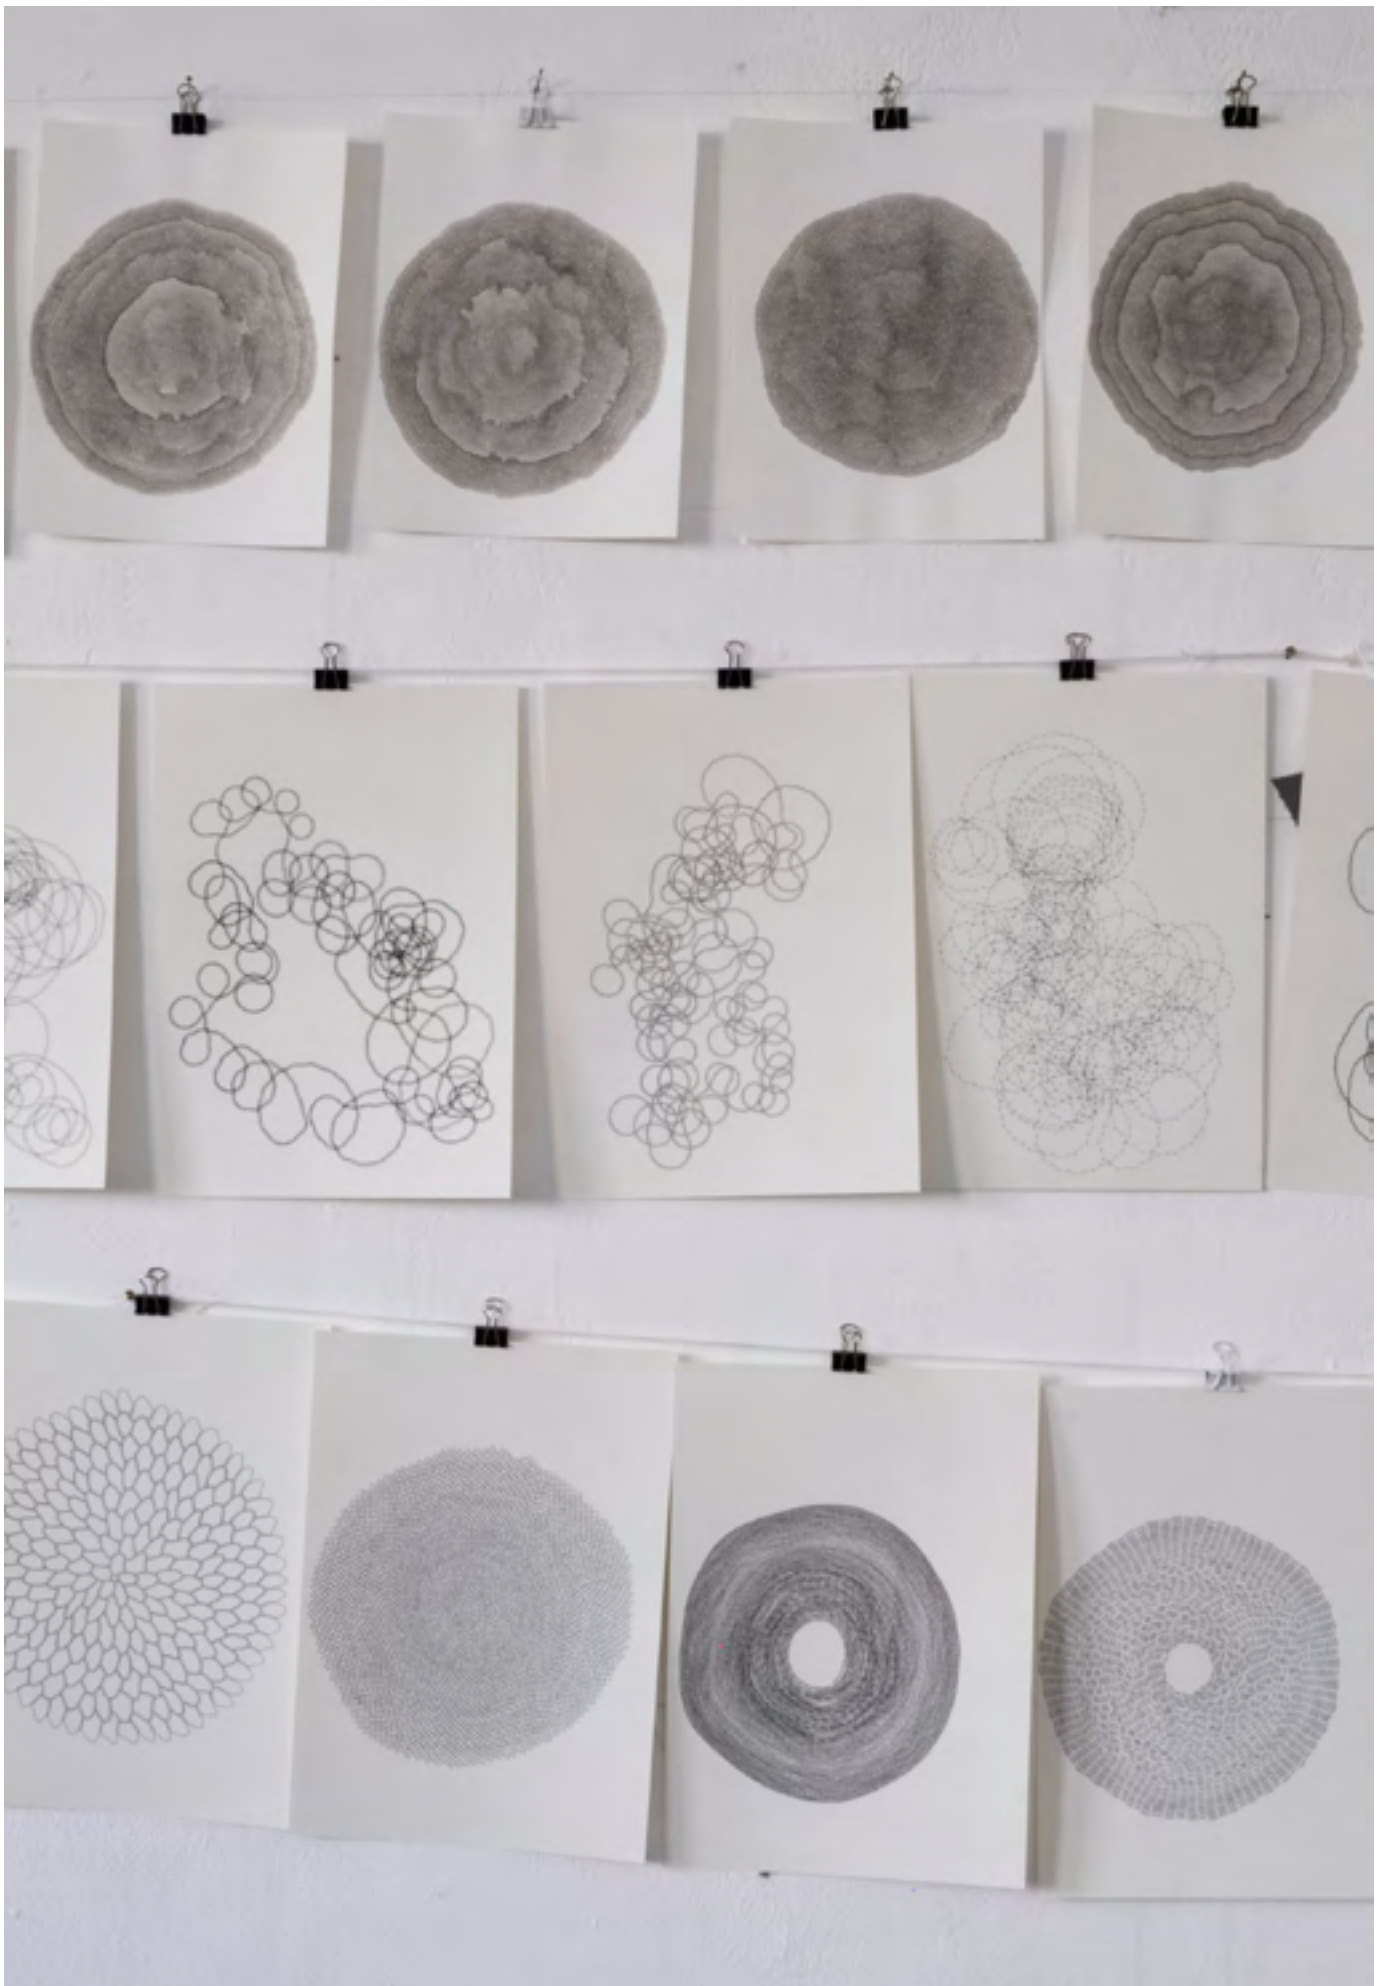

MELTING SQUIGGLE • 2020
VON MICHELIN KOBER

Tuschekringel werden kreisförmig aneinandergereiht, sodass die einzelnen Kringel miteinander verfließen, der ausgesparte Bereich aber gerade noch erhalten bleibt.

MICHELIN KOBER • *MELTING SQUIGGLE NO 1* • 2020
Tusche auf Papier • 24 x 18 x cm

MICHELIN KOBER • *MELTING SQUIGGLE NO 2* • 2020
Tusche auf Papier • 24 x 18 x cm

MICHELIN KOBER • *MELTING SQUIGGLE NO 3* • 2020
Tusche auf Papier • 24 x 18 x cm

MICHELIN KOBER • *MELTING SQUIGGLE NO 4* • 2020
Tusche auf Papier • 24 x 18 x cm

MICHELIN KOBER • *MELTING SQUIGGLE NO 5* • 2020
Tusche auf Papier • 24 x 18 x cm

MICHELIN KOBER • *MELTING SQUIGGLE NO 6* • 2020
Tusche auf Papier • 24 x 18 x cm

MICHELIN KOBER • *MELTING SQUIGGLE NO 7* • 2020
Tusche auf Papier • 24 x 18 x cm

MICHELIN KOBER • *MELTING SQUIGGLE NO 8* • 2020
Tusche auf Papier • 24 x 18 x cm

MICHELIN KOBER • MELTING SQUIGGLE NO 8 • 2020
Atelieransicht