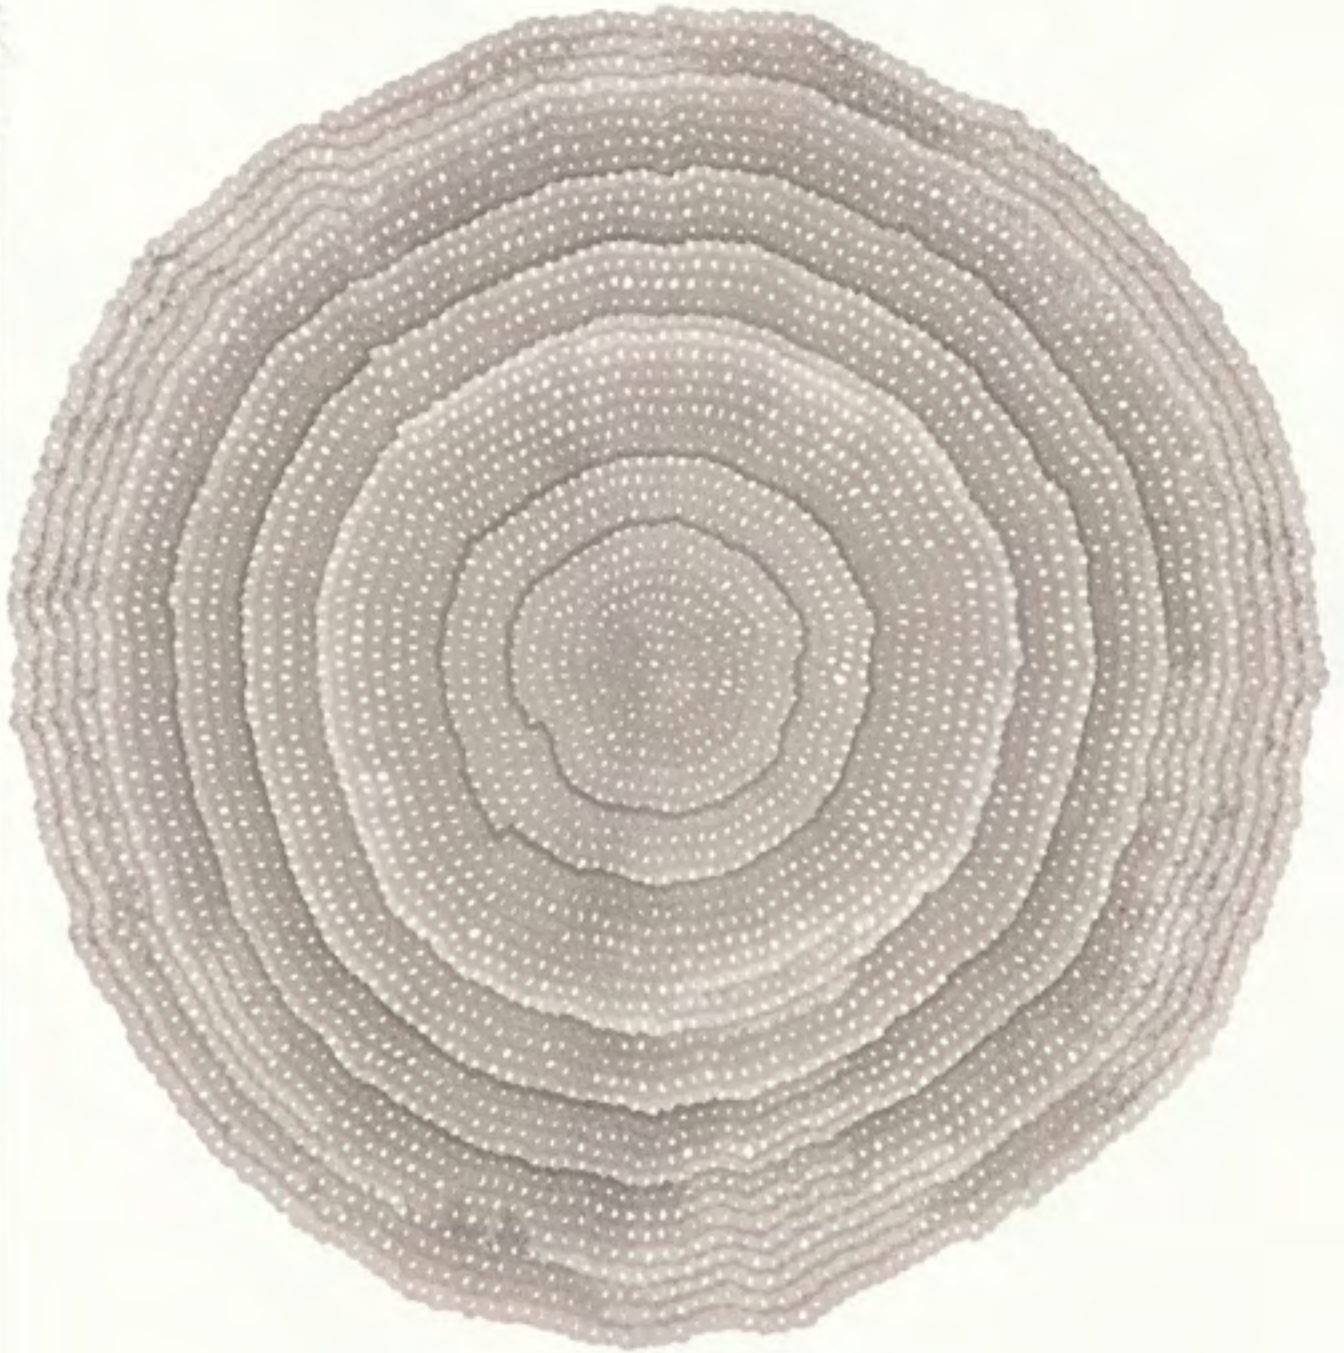

MICHELIN KOBER • *MELTING SQUIGGLE NO 9* • 2020
Tusche auf Papier • 24 x 18 x cm