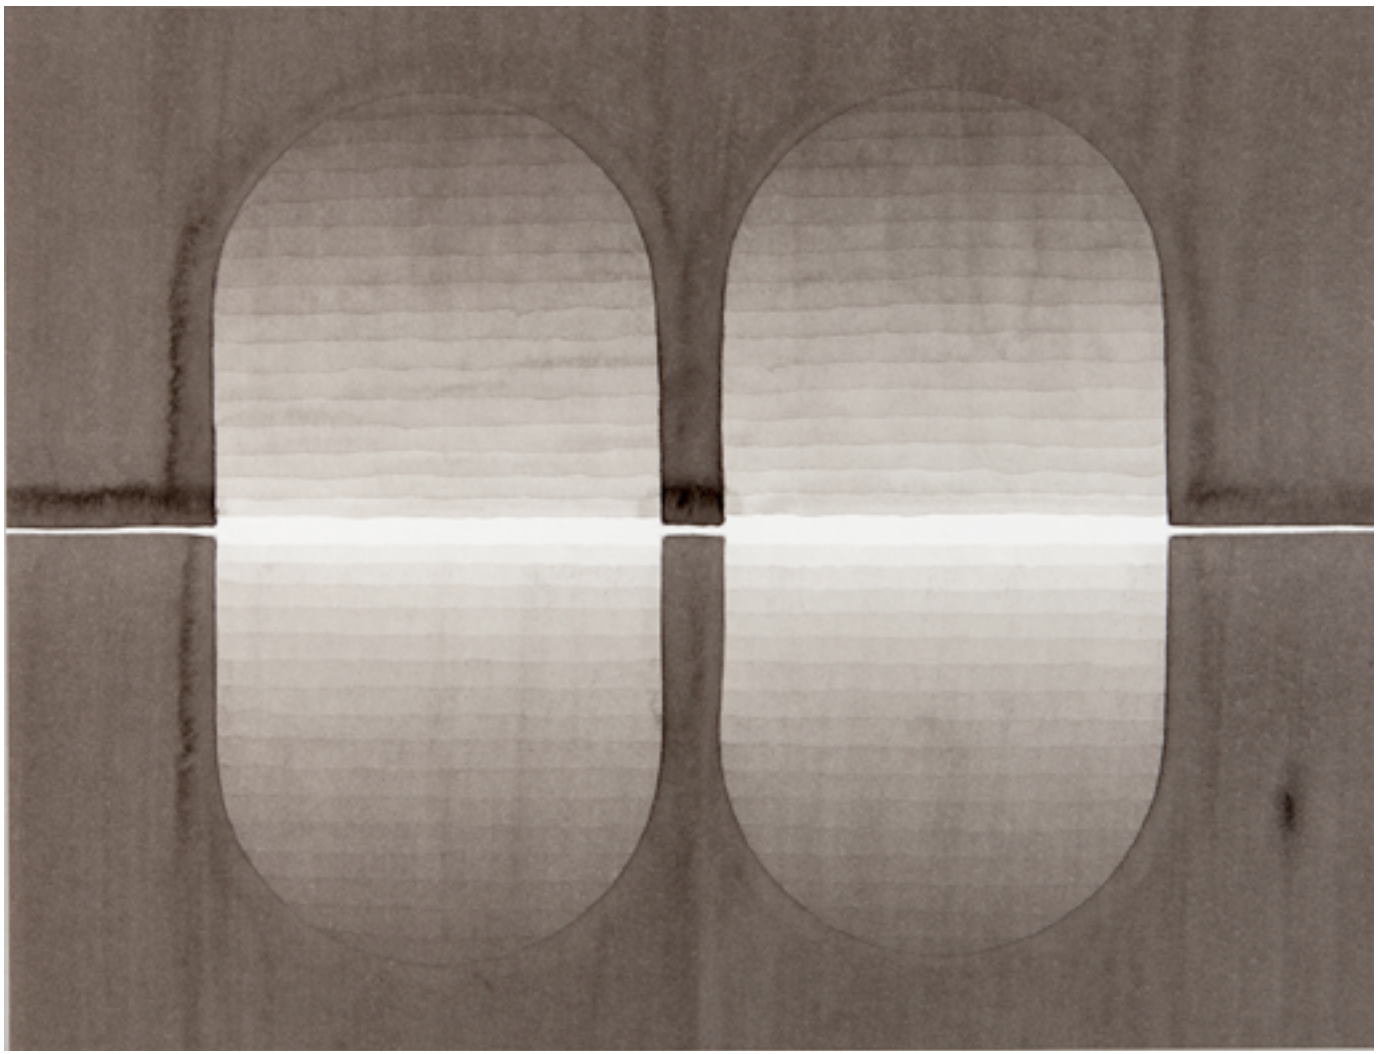

HORIZON • OVAL HANGING • 2016  
VON MICHELIN KOBER

MICHELIN KOBER • *HORIZON OVAL HANGING I* • 2016  
Tusche auf Büttenpapier • 32 × 42 cm

MICHELIN KOBER • *HORIZON OVAL HANGING II* • 2016  
Tusche auf Büttenpapier • 32 × 42 cm

MICHELIN KOBER • *HORIZON OVAL UP AND DOWN* • 2016  
Tusche auf Büttenpapier • 32 × 42 cm

MICHELIN KOBER • *HORIZON OVAL HOURGLASS* • 2016  
Tusche auf Büttenpapier • 42 × 32 cm

MICHELIN KOBER • *HORIZON OVAL IN TOUCH* • 2017  
Tusche auf Büttenpapier • 42 × 32 cm

MICHELIN KOBER • *HORIZON OVAL HALF MELTING* • 2016  
Tusche auf Büttenpapier • 32 × 42 cm

MICHELIN KOBER • *HORIZON HANGING OVAL CROSSING* • 2016  
Tusche auf Büttenpapier • 32 × 42 cm

MICHELIN KOBER • *HORIZON HANGING WHITE LINE* • 2016  
Tusche auf Büttenpapier • 32 × 42 cm