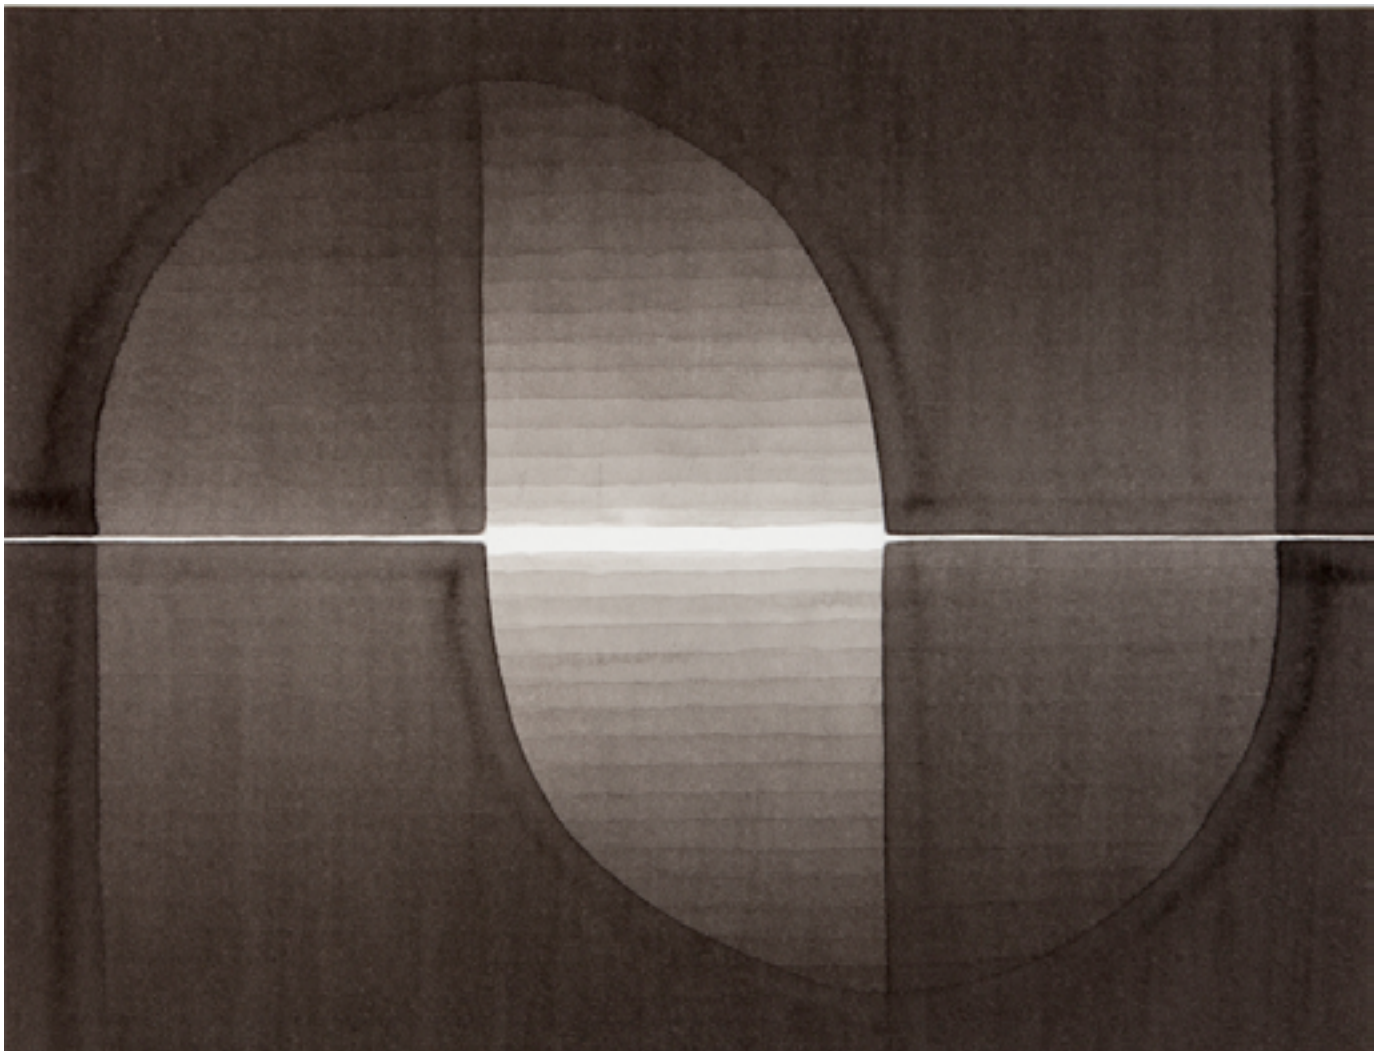

HORIZON • OVAL HANGING • 2016  
VON MICHELIN KOBER

MICHELIN KOBER • *HORIZON OVAL HANGING I* • 2016  
Tusche auf Büttenpapier • 32 × 42 cm

MICHELIN KOBER • *HORIZON OVAL HANGING II* • 2016  
Tusche auf Büttenpapier • 32 × 42 cm

MICHELIN KOBER • *HORIZON OVAL UP AND DOWN* • 2016  
Tusche auf Büttenpapier • 32 × 42 cm

MICHELIN KOBER • *HORIZON OVAL HOURGLASS* • 2016  
Tusche auf Büttenpapier • 42 × 32 cm

MICHELIN KOBER • *HORIZON OVAL IN TOUCH* • 2017  
Tusche auf Büttenpapier • 42 × 32 cm

MICHELIN KOBER • *HORIZON OVAL HALF MELTING* • 2016  
Tusche auf Büttenpapier • 32 × 42 cm

MICHELIN KOBER • *HORIZON HANGING OVAL CROSSING* • 2016  
Tusche auf Büttenpapier • 32 × 42 cm

MICHELIN KOBER • *HORIZON HANGING WHITE LINE* • 2016  
Tusche auf Büttenpapier • 32 × 42 cm