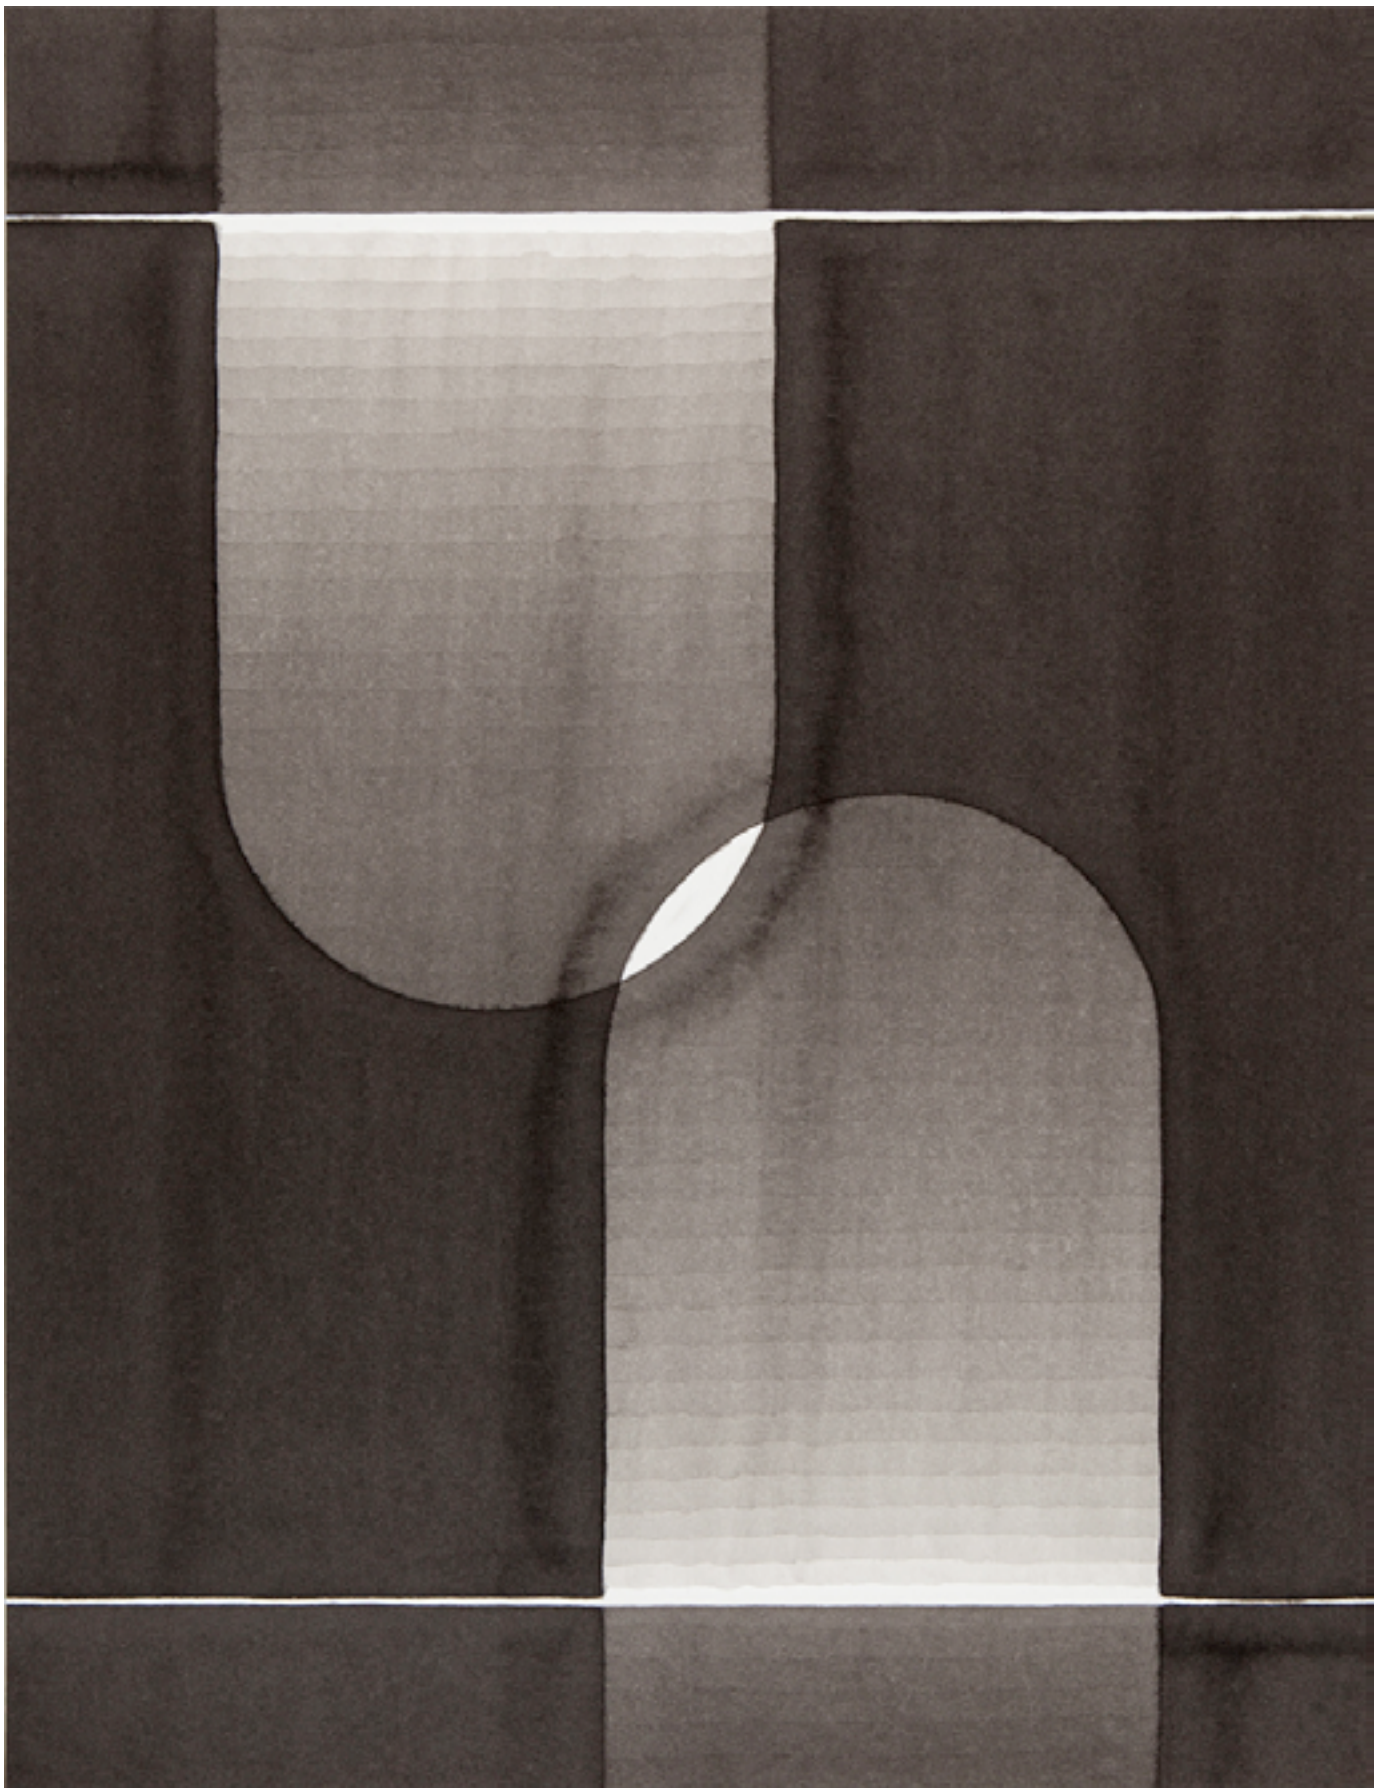

HORIZON • OVAL HANGING • 2016  
VON MICHELIN KOBER

MICHELIN KOBER • *HORIZON OVAL HANGING I* • 2016  
Tusche auf Büttenpapier • 32 × 42 cm

MICHELIN KOBER • *HORIZON OVAL HANGING II* • 2016  
Tusche auf Büttenpapier • 32 × 42 cm

MICHELIN KOBER • *HORIZON OVAL UP AND DOWN* • 2016  
Tusche auf Büttenpapier • 32 × 42 cm

MICHELIN KOBER • *HORIZON OVAL HOURGLASS* • 2016  
Tusche auf Büttenpapier • 42 × 32 cm

MICHELIN KOBER • *HORIZON OVAL IN TOUCH* • 2017  
Tusche auf Büttenpapier • 42 × 32 cm

MICHELIN KOBER • *HORIZON OVAL HALF MELTING* • 2016  
Tusche auf Büttenpapier • 32 × 42 cm

MICHELIN KOBER • *HORIZON HANGING OVAL CROSSING* • 2016  
Tusche auf Büttenpapier • 32 × 42 cm

MICHELIN KOBER • *HORIZON HANGING WHITE LINE* • 2016  
Tusche auf Büttenpapier • 32 × 42 cm