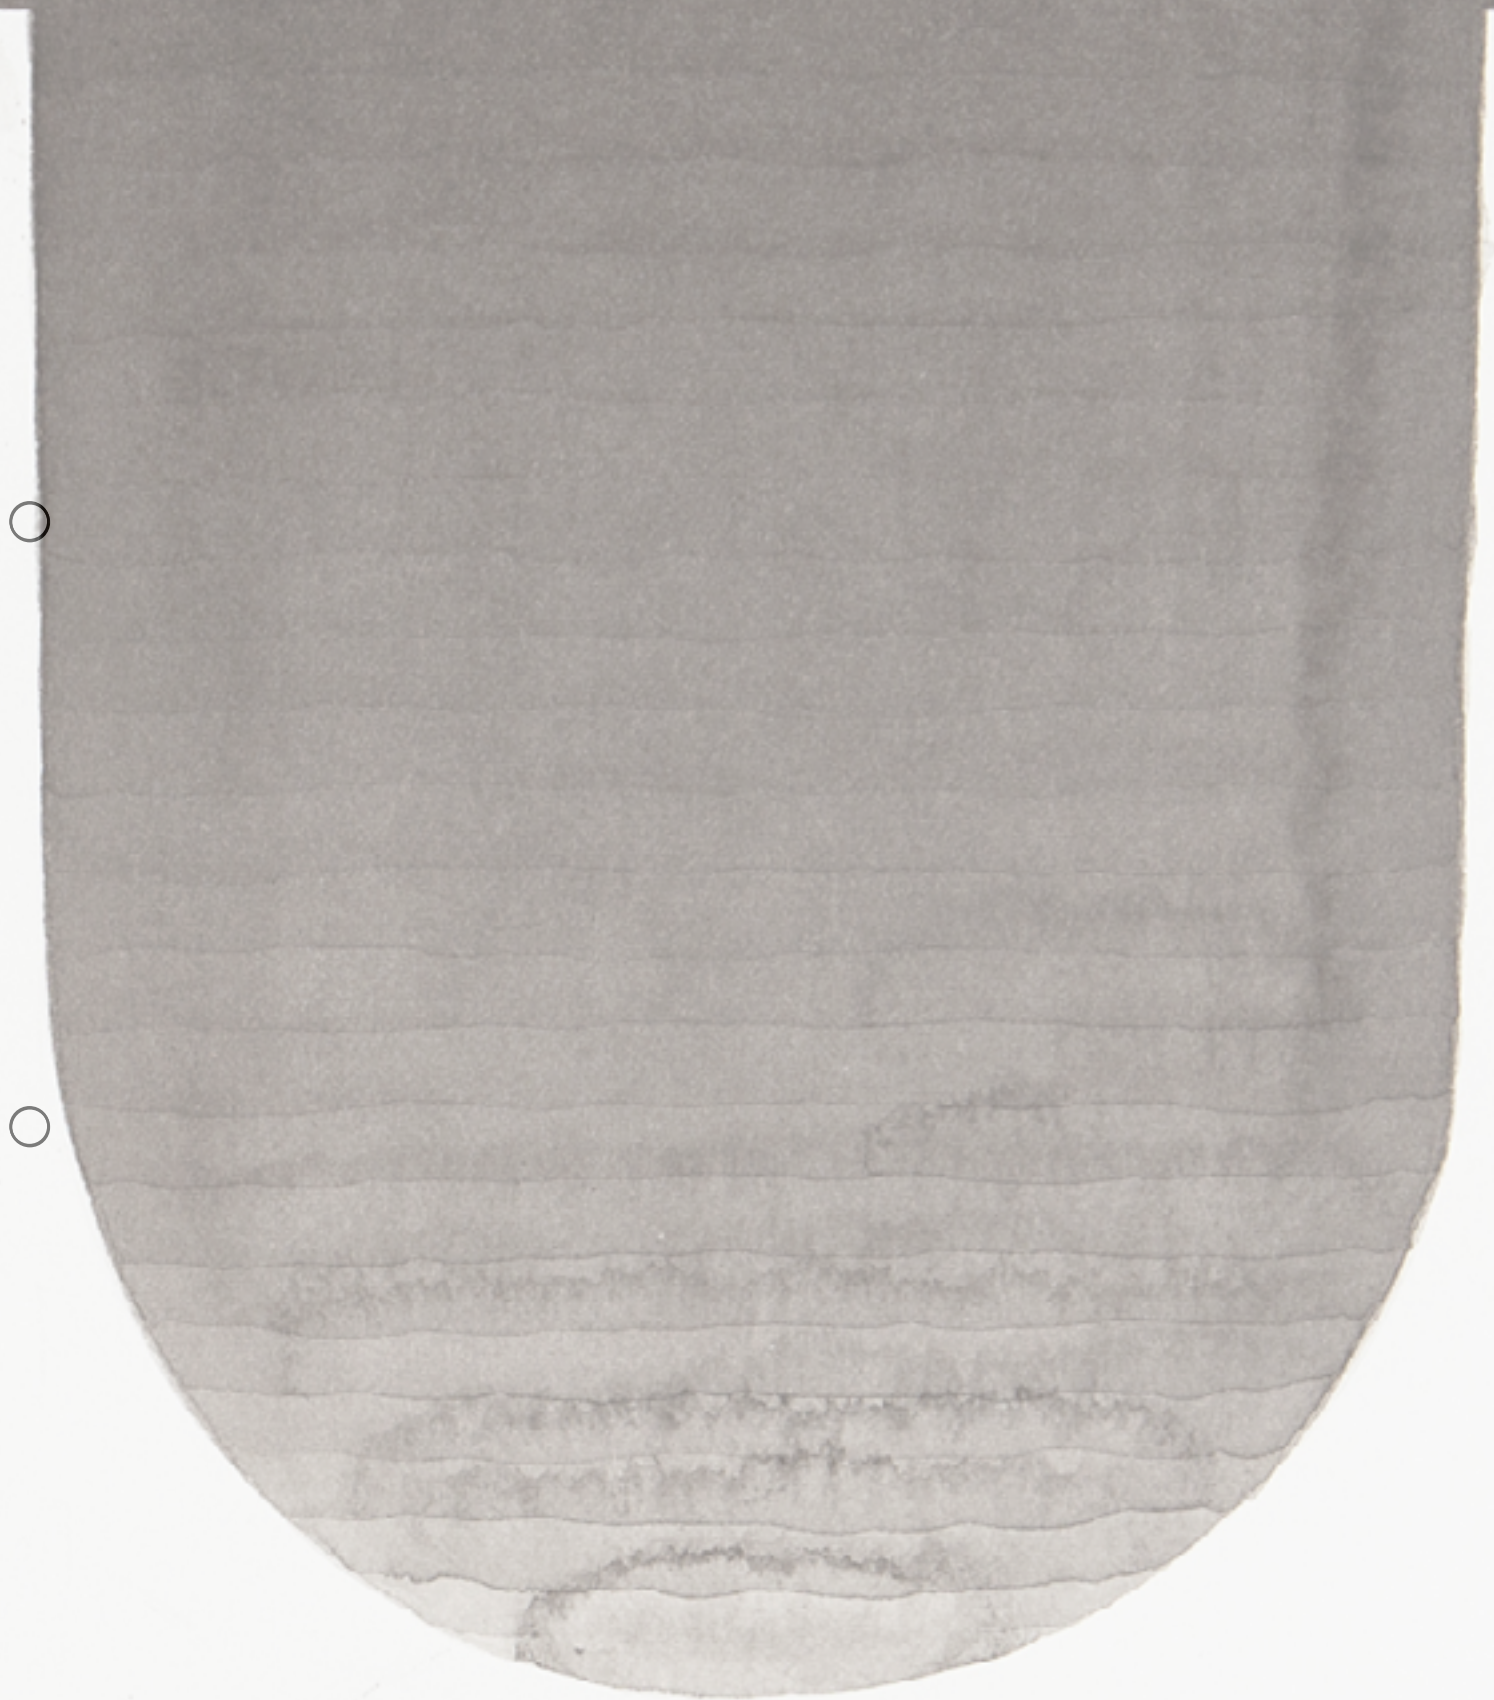

HORIZON • OVAL HANGING • 2016  
VON MICHELIN KOBER

MICHELIN KOBER • *HORIZON OVAL HANGING I* • 2016  
Tusche auf Büttenpapier • 32 × 42 cm

MICHELIN KOBER • *HORIZON OVAL HANGING II* • 2016  
Tusche auf Büttenpapier • 32 × 42 cm

MICHELIN KOBER • *HORIZON OVAL UP AND DOWN* • 2016  
Tusche auf Büttenpapier • 32 × 42 cm

MICHELIN KOBER • *HORIZON OVAL HOURGLASS* • 2016  
Tusche auf Büttenpapier • 42 × 32 cm

MICHELIN KOBER • *HORIZON OVAL IN TOUCH* • 2017  
Tusche auf Büttenpapier • 42 × 32 cm

MICHELIN KOBER • *HORIZON OVAL HALF MELTING* • 2016  
Tusche auf Büttenpapier • 32 × 42 cm

MICHELIN KOBER • *HORIZON HANGING OVAL CROSSING* • 2016  
Tusche auf Büttenpapier • 32 × 42 cm

MICHELIN KOBER • *HORIZON HANGING WHITE LINE* • 2016  
Tusche auf Büttenpapier • 32 × 42 cm