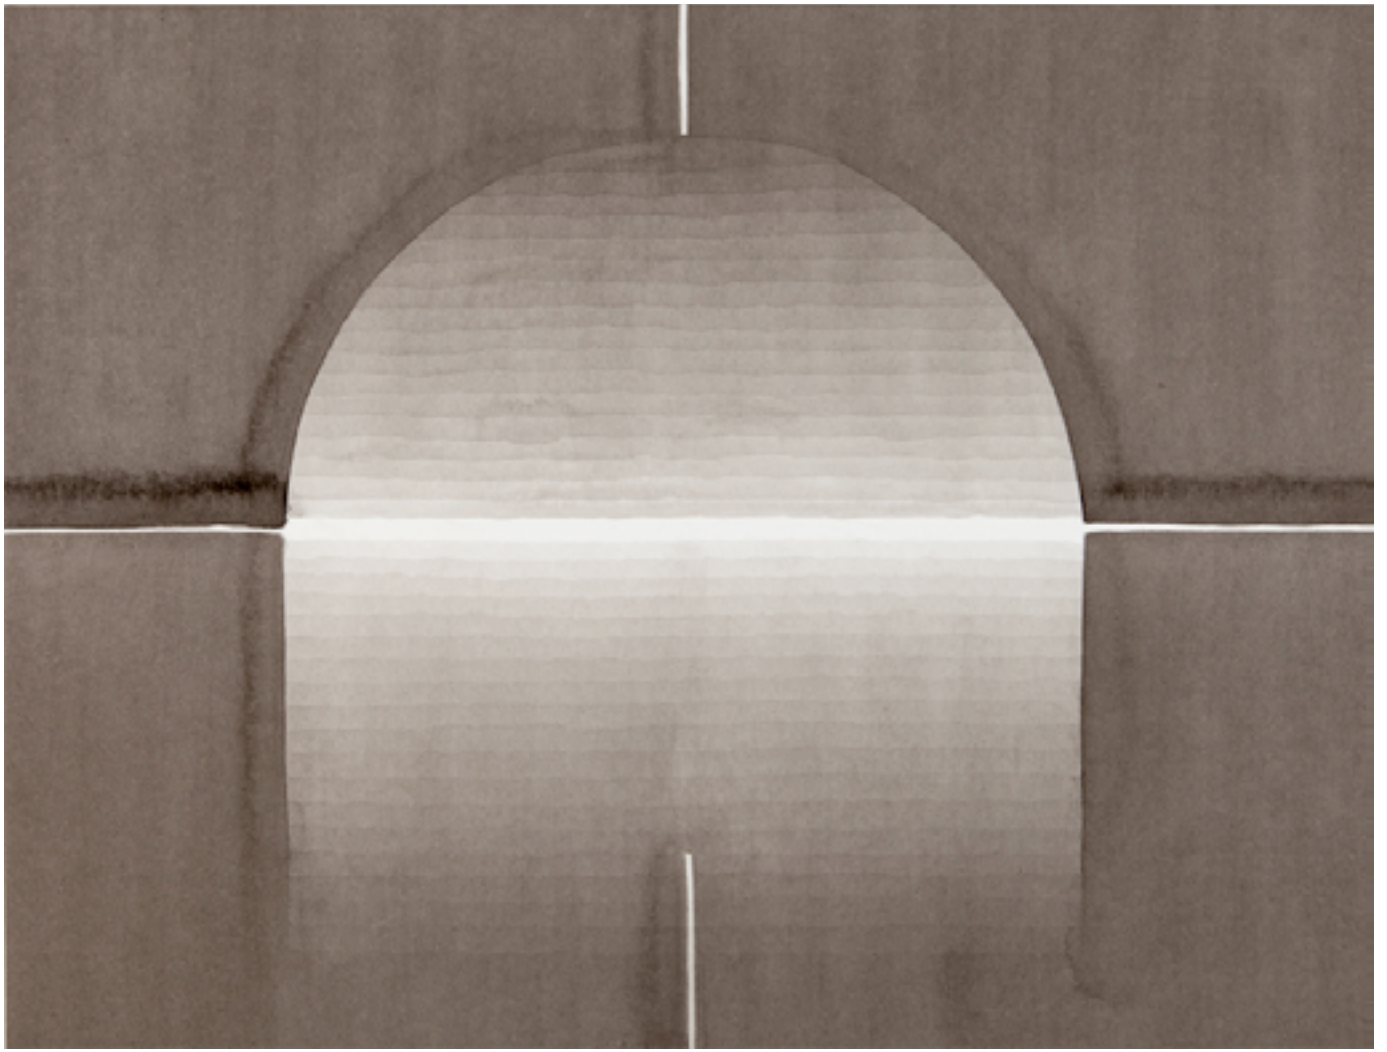

HORIZON • OVAL HANGING • 2016  
VON MICHELIN KOBER

MICHELIN KOBER • *HORIZON OVAL HANGING I* • 2016  
Tusche auf Büttenpapier • 32 × 42 cm

MICHELIN KOBER • *HORIZON OVAL HANGING II* • 2016  
Tusche auf Büttenpapier • 32 × 42 cm

MICHELIN KOBER • *HORIZON OVAL UP AND DOWN* • 2016  
Tusche auf Büttenpapier • 32 × 42 cm

MICHELIN KOBER • *HORIZON OVAL HOURGLASS* • 2016  
Tusche auf Büttenpapier • 42 × 32 cm

MICHELIN KOBER • *HORIZON OVAL IN TOUCH* • 2017  
Tusche auf Büttenpapier • 42 × 32 cm

MICHELIN KOBER • *HORIZON OVAL HALF MELTING* • 2016  
Tusche auf Büttenpapier • 32 × 42 cm

MICHELIN KOBER • *HORIZON HANGING OVAL CROSSING* • 2016  
Tusche auf Büttenpapier • 32 × 42 cm

MICHELIN KOBER • *HORIZON HANGING WHITE LINE* • 2016  
Tusche auf Büttenpapier • 32 × 42 cm