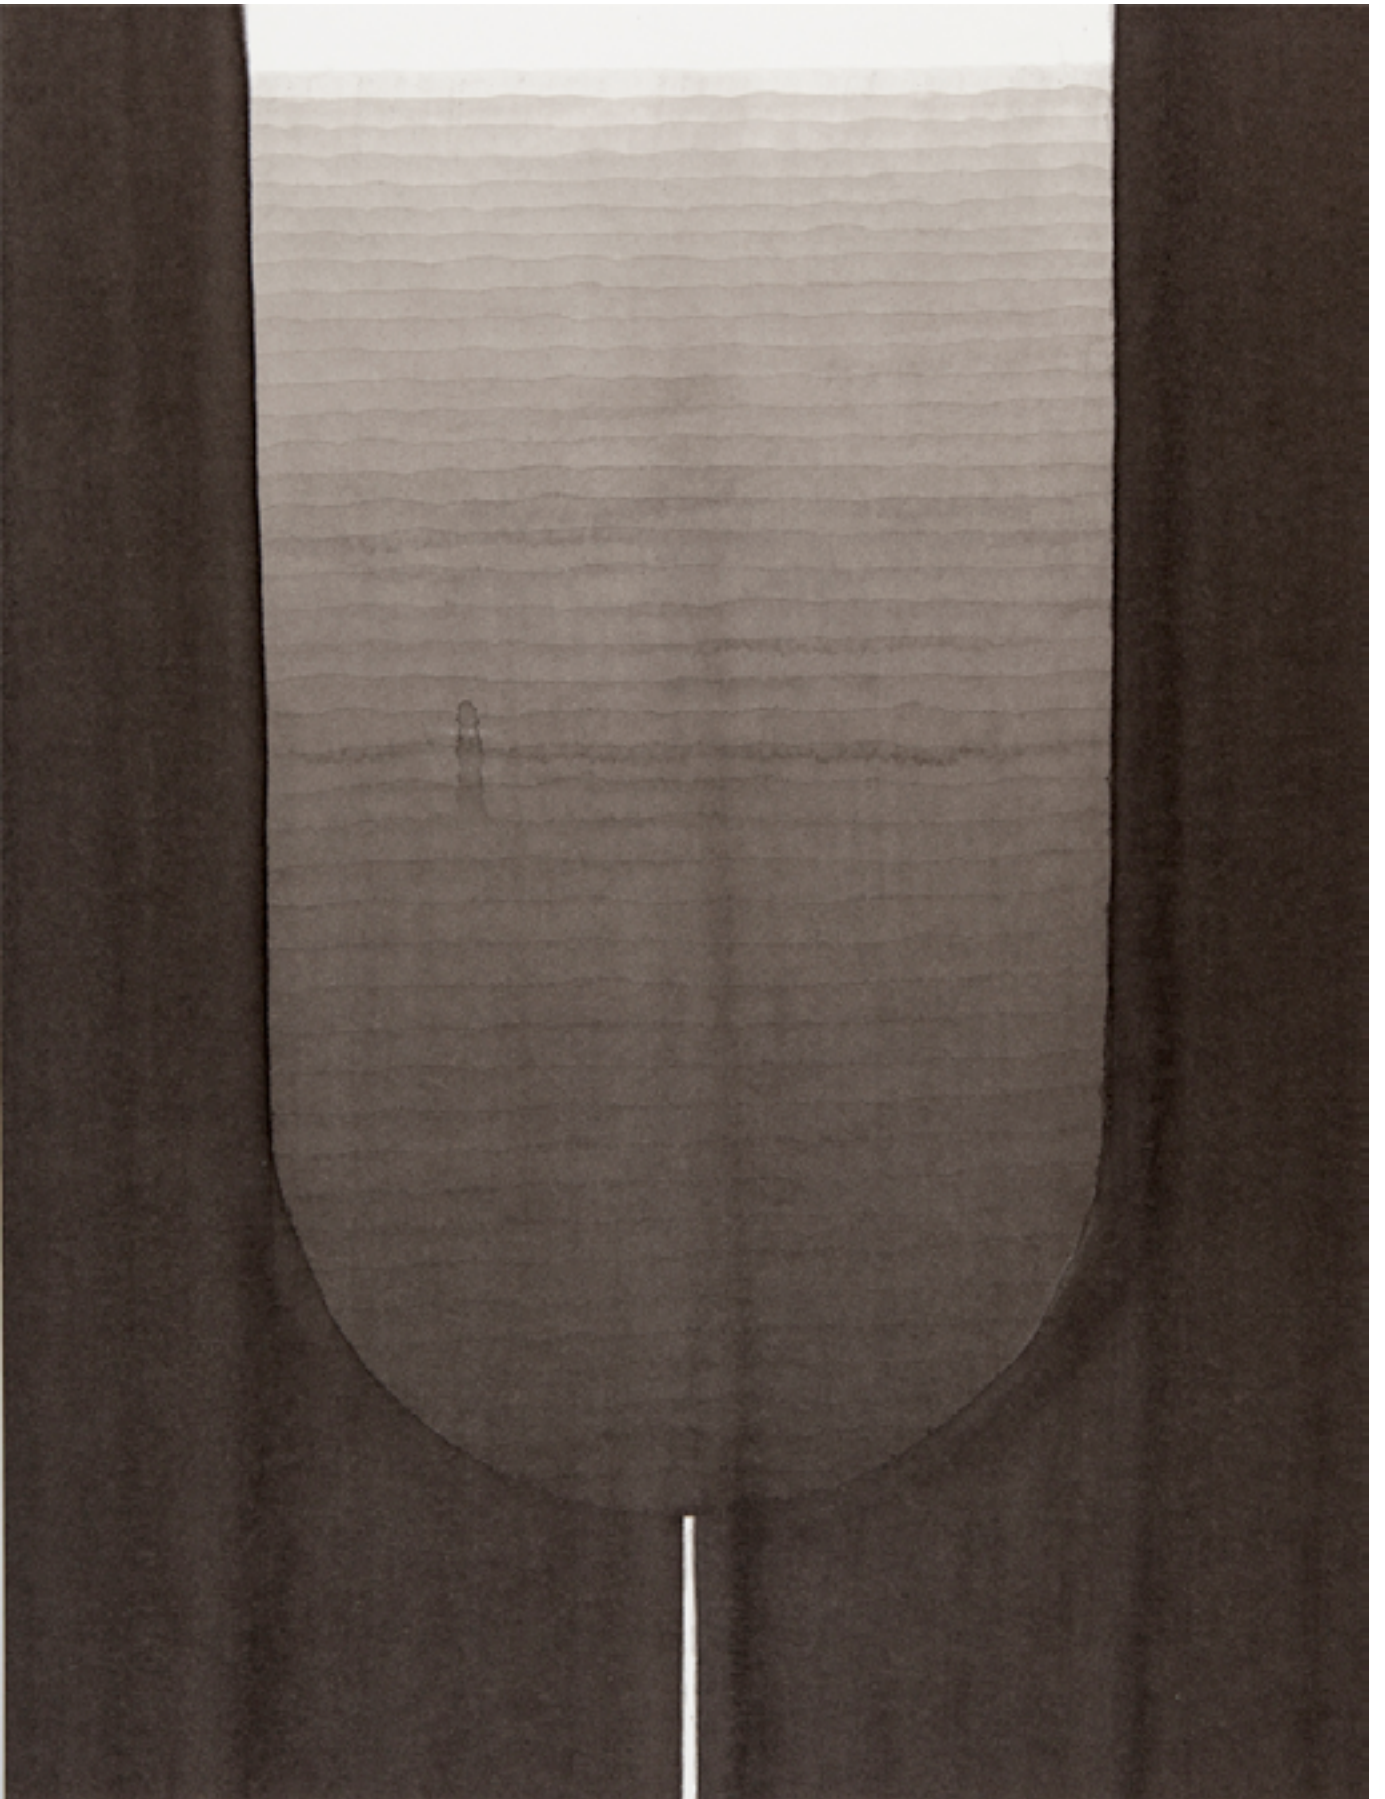

HORIZON • OVAL HANGING • 2016  
VON MICHELIN KOBER

MICHELIN KOBER • *HORIZON OVAL HANGING I* • 2016  
Tusche auf Büttenpapier • 32 × 42 cm

MICHELIN KOBER • *HORIZON OVAL HANGING II* • 2016  
Tusche auf Büttenpapier • 32 × 42 cm

MICHELIN KOBER • *HORIZON OVAL UP AND DOWN* • 2016  
Tusche auf Büttenpapier • 32 × 42 cm

MICHELIN KOBER • *HORIZON OVAL HOURGLASS* • 2016  
Tusche auf Büttenpapier • 42 × 32 cm

MICHELIN KOBER • *HORIZON OVAL IN TOUCH* • 2017  
Tusche auf Büttenpapier • 42 × 32 cm

MICHELIN KOBER • *HORIZON OVAL HALF MELTING* • 2016  
Tusche auf Büttenpapier • 32 × 42 cm

MICHELIN KOBER • *HORIZON HANGING OVAL CROSSING* • 2016  
Tusche auf Büttenpapier • 32 × 42 cm

MICHELIN KOBER • *HORIZON HANGING WHITE LINE* • 2016  
Tusche auf Büttenpapier • 32 × 42 cm