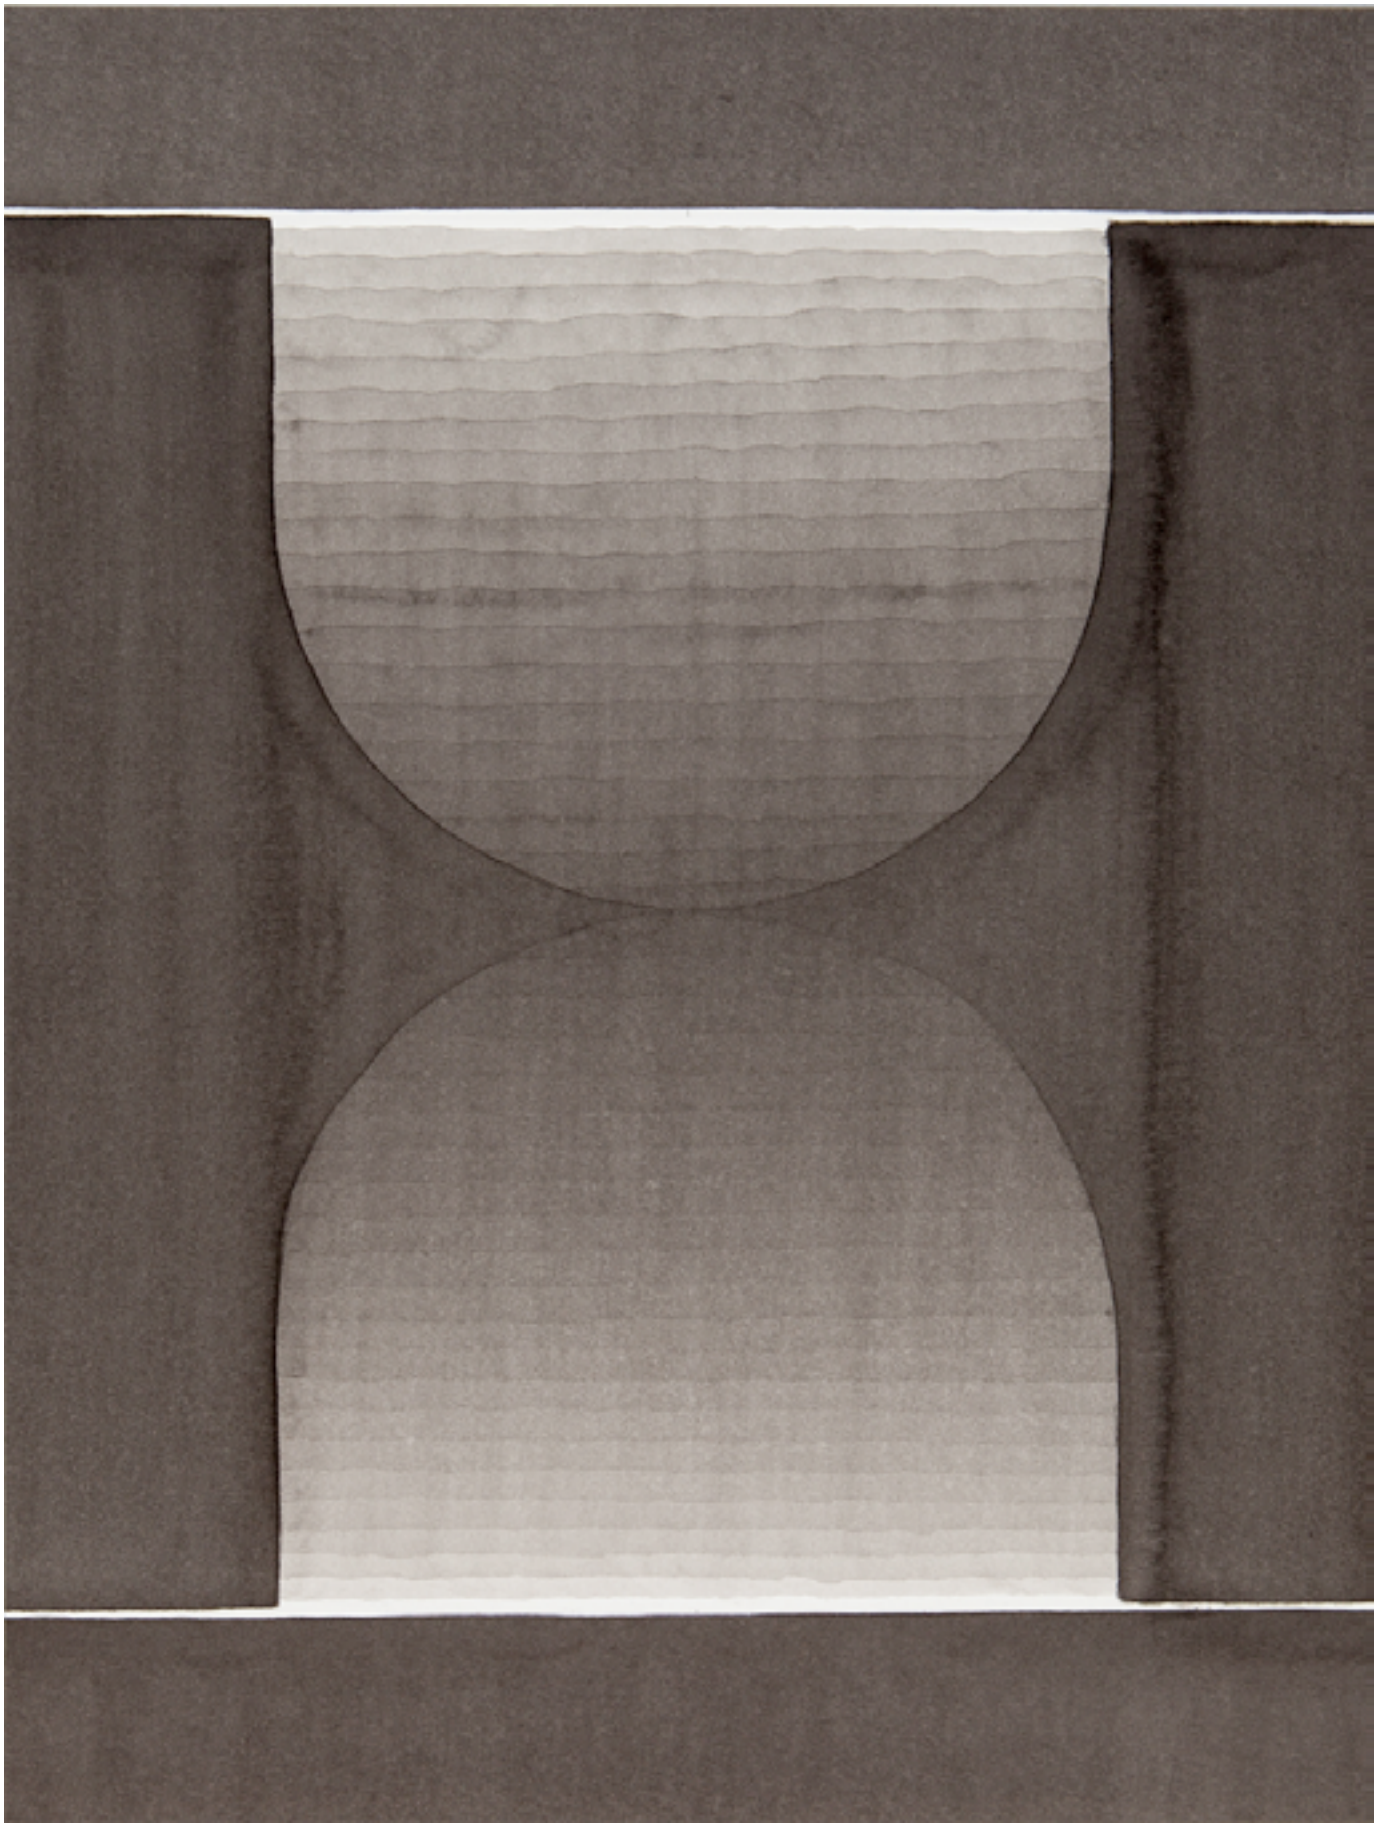

HORIZON • OVAL HANGING • 2016  
VON MICHELIN KOBER

MICHELIN KOBER • *HORIZON OVAL HANGING I* • 2016  
Tusche auf Büttenpapier • 32 × 42 cm

MICHELIN KOBER • *HORIZON OVAL HANGING II* • 2016  
Tusche auf Büttenpapier • 32 × 42 cm

MICHELIN KOBER • *HORIZON OVAL UP AND DOWN* • 2016  
Tusche auf Büttenpapier • 32 × 42 cm

MICHELIN KOBER • *HORIZON OVAL HOURGLASS* • 2016  
Tusche auf Büttenpapier • 42 × 32 cm

MICHELIN KOBER • *HORIZON OVAL IN TOUCH* • 2017  
Tusche auf Büttenpapier • 42 × 32 cm

MICHELIN KOBER • *HORIZON OVAL HALF MELTING* • 2016  
Tusche auf Büttenpapier • 32 × 42 cm

MICHELIN KOBER • *HORIZON HANGING OVAL CROSSING* • 2016  
Tusche auf Büttenpapier • 32 × 42 cm

MICHELIN KOBER • *HORIZON HANGING WHITE LINE* • 2016  
Tusche auf Büttenpapier • 32 × 42 cm