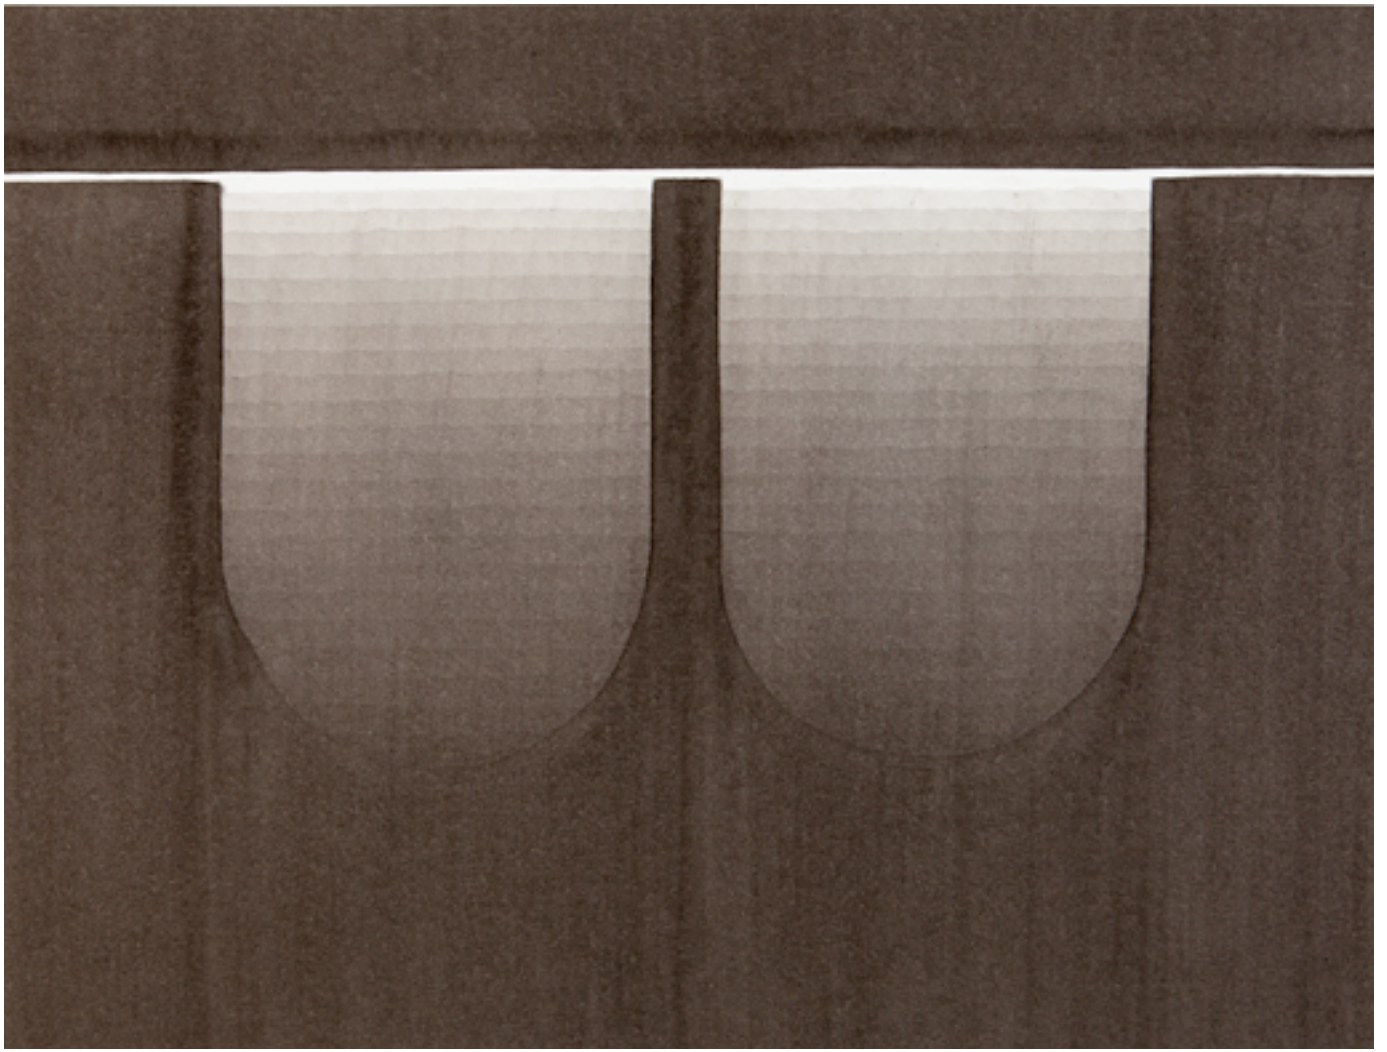

HORIZON • OVAL HANGING • 2016  
VON MICHELIN KOBER

MICHELIN KOBER • *HORIZON OVAL HANGING I* • 2016  
Tusche auf Büttenpapier • 32 × 42 cm

MICHELIN KOBER • *HORIZON OVAL HANGING II* • 2016  
Tusche auf Büttenpapier • 32 × 42 cm

MICHELIN KOBER • *HORIZON OVAL UP AND DOWN* • 2016  
Tusche auf Büttenpapier • 32 × 42 cm

MICHELIN KOBER • *HORIZON OVAL HOURGLASS* • 2016  
Tusche auf Büttenpapier • 42 × 32 cm

MICHELIN KOBER • *HORIZON OVAL IN TOUCH* • 2017  
Tusche auf Büttenpapier • 42 × 32 cm

MICHELIN KOBER • *HORIZON OVAL HALF MELTING* • 2016  
Tusche auf Büttenpapier • 32 × 42 cm

MICHELIN KOBER • *HORIZON HANGING OVAL CROSSING* • 2016  
Tusche auf Büttenpapier • 32 × 42 cm

MICHELIN KOBER • *HORIZON HANGING WHITE LINE* • 2016  
Tusche auf Büttenpapier • 32 × 42 cm